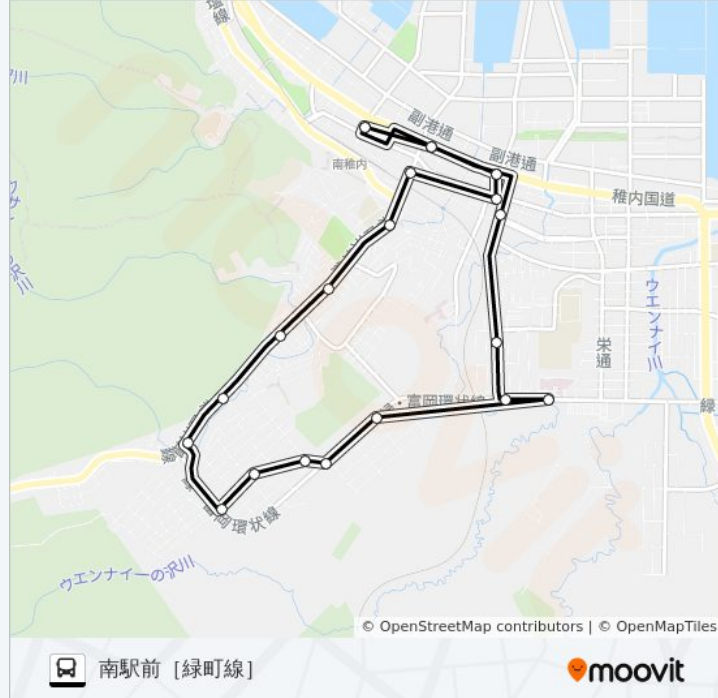

## 緑町線 [南駅循環病院後回り] バスタイムスケジュール

南駅前 [緑町線] ルート時刻表:

日曜日	運行不可
月曜日	07:55 - 18:05
火曜日	07:55 - 18:05
水曜日	運行不可
木曜日	運行不可
金曜日	運行不可
土曜日	運行不可

## 緑町線 [南駅循環病院後回り] バス情報

道順: 南駅前 [緑町線]

停留所: 22

旅行期間: 30分

路線概要:

大黒三丁目 [国道40号]

南駅前 [緑町線]

緑町線 [南駅循環病院後回り] バスのタイムスケジュールと路線図は、moovitapp.comのオフラインPDFでご覧いただけます。 [Moovit App](#)を使用して、ライブバスの時刻、電車のスケジュール、または地下鉄のスケジュール、北海道内のすべての公共交通機関の手順を確認します。