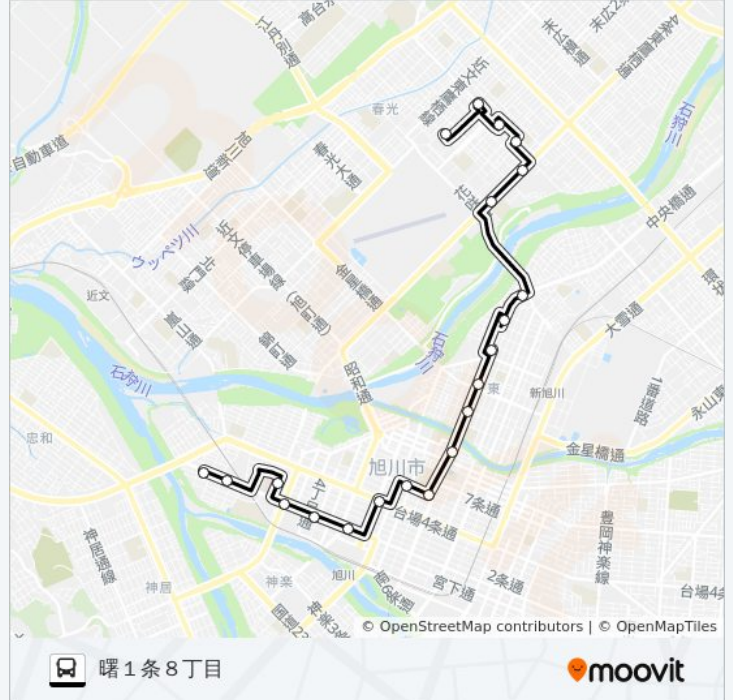

花咲大橋

春光バスセンター

ウェブサイトモードで表示

花咲大橋 バス行（春光バスセンター）には2ルートがあります。平日の運行時間は次のとおりです。

（1）春光バスセンター：07:30（2）曙1条8丁目：06:35 - 16:30

Moovitアプリを使用して、最寄りの花咲大橋 バス駅を見つけ、次の花咲大橋バスが到着するのはいつかを調べることができます。

最終停車地: 春光バスセンター

22回停車

1 条 7 丁目

1 条 4 丁目

1 条 2 丁目

花咲大橋 バスタイムスケジュール

曙 1 条 8 丁目ルート時刻表:

日曜日	06:35 - 16:30
月曜日	06:35 - 16:30
火曜日	06:35 - 16:30
水曜日	06:35 - 16:30
木曜日	06:35 - 16:30
金曜日	06:35 - 16:30
土曜日	06:35 - 16:30

花咲大橋 バス情報

道順: 曙 1 条 8 丁目

停留所: 21

旅行期間: 40 分

路線概要:

旭川赤十字病院前

曙1条5丁目

曙1条8丁目

花咲大橋 バスのタイムスケジュールと路線図は、moovitapp.comのオフラインPDFでご覧いただけます。 [Moovit App](#)を使用して、ライブバスの時刻、電車のスケジュール、または地下鉄のスケジュール、北海道内のすべての公共交通機関の手順を確認します。

[Moovitについて](#) ・ [MaaSソリューション](#) ・ [サポート対象国](#) ・ [Mooviterコミュニティ](#)

© 2023 Moovit - All Rights Reserved.

ライブで到着時間を確認する。