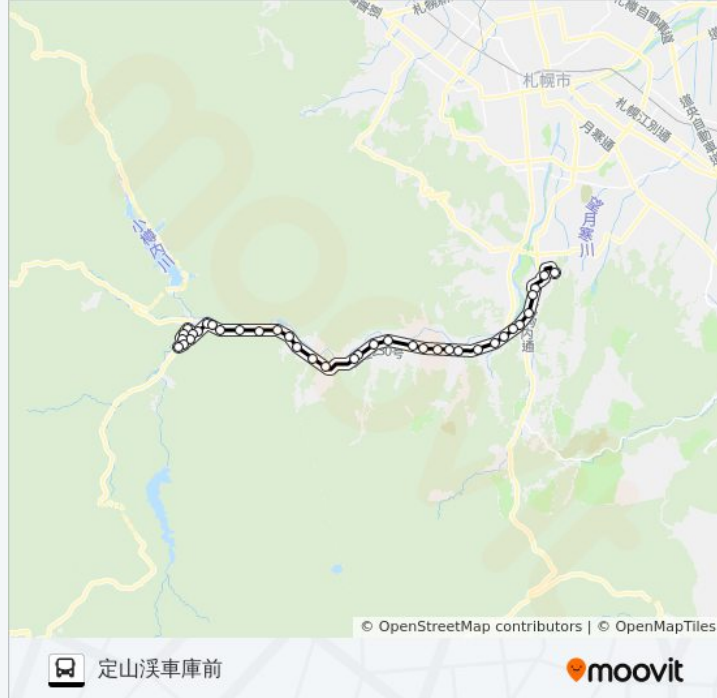

八剣山登山口

小金湯

一の沢

百松橋

つつじ谷

錦橋入口

錦橋

定山溪中学校

白糸の滝

定山溪神社前

定山溪湯の町

第一ホテル前

定山溪大橋

定山溪温泉東二丁目

定山溪

定山溪車庫前

最終停車地: 真駒内駅

37回停車

[路線スケジュールを見る](#)

定山溪車庫前

定山溪

定山溪神社前

定山溪温泉東二丁目

定山溪大橋

第一ホテル前

定山溪湯の町

白糸の滝

定山溪中学校

錦橋

錦橋入口

つつじ谷

百松橋

1 2 真駒内駅～簾小～定山溪 バスタイムスケジュール

真駒内駅ルート時刻表:

日曜日	07:50 - 17:30
月曜日	07:00 - 19:30
火曜日	07:00 - 19:30
水曜日	07:00 - 19:30
木曜日	07:00 - 19:30
金曜日	07:00 - 19:30
土曜日	07:50 - 17:30

1 2 真駒内駅～簾小～定山溪 バス情報

道順: 真駒内駅

停留所: 37

旅行期間: 53 分

路線概要: