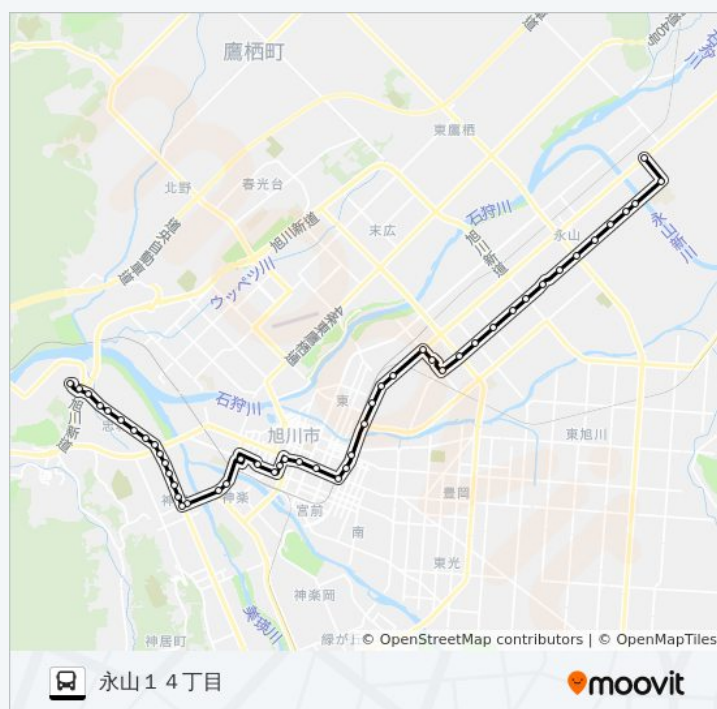

- 忠和5条3丁目
- 忠和5条4丁目
- 忠和5条5丁目
- 忠和5条6丁目
- 忠和5条7丁目
- 旭川大橋
- 神居2条1丁目
- 神居2条3丁目
- 神居2条4丁目
- 神居2条6丁目
- 神居支所入口
- 神居2条10丁目
- J a 旭川神居支所前
- 神楽4条4丁目
- 神楽3条
- 1条2丁目
- 1条5丁目
- 1条8丁目
- 2条緑橋通
- 4条9丁目
- 4条11丁目
- 4条14丁目
- 4条18丁目
- 6条18丁目
- 8条18丁目
- 大雪通2丁目
- 日本製紙前
- 大雪通6丁目
- 消防署前
- 永山2条2丁目
- 永山4条2丁目
- 永山6条2丁目
- 永山6条4丁目

金曜日

06:40 - 21:14

土曜日

06:40 - 21:14

62番バス情報

道順: 永山14丁目

停留所: 49

旅行期間: 68分

路線概要: