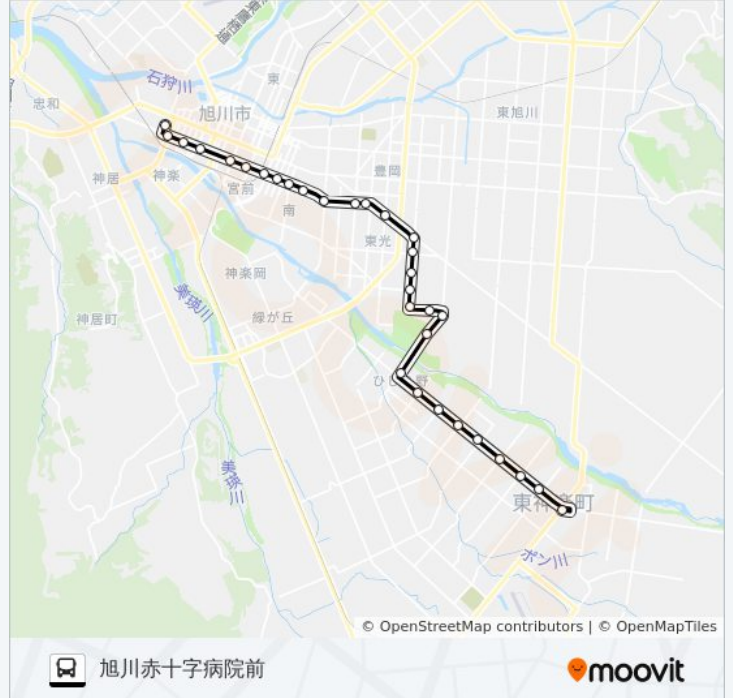

東光13条7丁目

東光9条7丁目

東光6条7丁目

東光2条5丁目

東光1条4丁目

東光1条3丁目

東光1条1丁目

**17番 バスタイムスケジュール**

旭川赤十字病院前ルート時刻表：

日曜日	運行不可
月曜日	07:15 - 07:35
火曜日	07:15 - 07:35
水曜日	07:15 - 07:35
木曜日	07:15 - 07:35
金曜日	07:15 - 07:35
土曜日	運行不可

**17番 バス情報**

道順: 旭川赤十字病院前

停留所: 31

旅行期間: 52分

路線概要:

1条25丁目  
 1条22丁目  
 1条20丁目  
 1条18丁目  
 1条15丁目  
 1条12丁目  
 1条7丁目  
 1条4丁目  
 1条2丁目  
 旭川赤十字病院前

**最終停車地: 東神楽バスセンター**

31回停車  
[路線スケジュールを見る](#)

旭川赤十字病院前  
 1条2丁目  
 1条5丁目  
 1条8丁目  
 1条12丁目  
 1条15丁目  
 1条18丁目  
 1条20丁目  
 1条22丁目  
 1条25丁目  
 豊岡1条1丁目  
 東光1条3丁目  
 東光1条4丁目  
 東光2条5丁目  
 東光6条7丁目  
 東光9条7丁目  
 東光13条7丁目  
 東光16条7丁目

**17番 バスタイムスケジュール**  
 東神楽バスセンタールート時刻表：

日曜日	運行不可
月曜日	16:40 - 18:15
火曜日	16:40 - 18:15
水曜日	16:40 - 18:15
木曜日	16:40 - 18:15
金曜日	16:40 - 18:15
土曜日	運行不可

**17番 バス情報**  
 道順: 東神楽バスセンター  
 停留所: 31  
 旅行期間: 53分  
 路線概要: