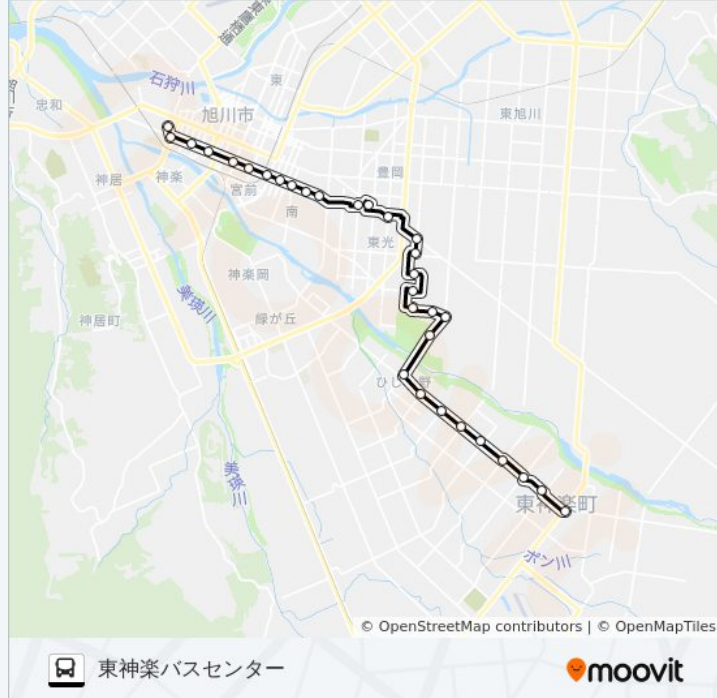

17番

旭川赤十字病院前

ウェブサイトモードで表示

17番 バス行（旭川赤十字病院前）には2ルートがあります。平日の運行時間は次のとおりです。

(1) 旭川赤十字病院前：07:15 - 07:35 (2) 東神楽バスセンター：16:40 - 18:15

Moovitアプリを使用して、最寄りの17番 バス駅を見つけ、次の17番バスが到着するのはいつかを調べることができます。

**最終停車地: 旭川赤十字病院前**

**17番 バスタイムスケジュール**  
 東神楽バスセンタールート時刻表：

日曜日	運行不可
月曜日	16:40 - 18:15
火曜日	16:40 - 18:15
水曜日	16:40 - 18:15
木曜日	16:40 - 18:15
金曜日	16:40 - 18:15
土曜日	運行不可

**17番 バス情報**  
 道順: 東神楽バスセンター  
 停留所: 31  
 旅行期間: 53分  
 路線概要:

東光20条8丁目

東光20条9丁目

あじさい橋

東光スポーツ公園前

ひじり野大橋

ひじり野1条1丁目

東神楽6号

東神楽7号

東神楽8号

東神楽9号

東神楽北1条西4丁目

東神楽北1条西3丁目

東神楽バスセンター

17番バスのタイムスケジュールと路線図は、moovitapp.comのオフラインPDFでご覧いただけます。[Moovit App](#)を使用して、ライブバスの時刻、電車のスケジュール、または地下鉄のスケジュール、北海道内のすべての公共交通機関の手順を確認します。

[Moovitについて](#) ・ [MaaSソリューション](#) ・ [サポート対象国](#) ・ [Mooviterコミュニティ](#)