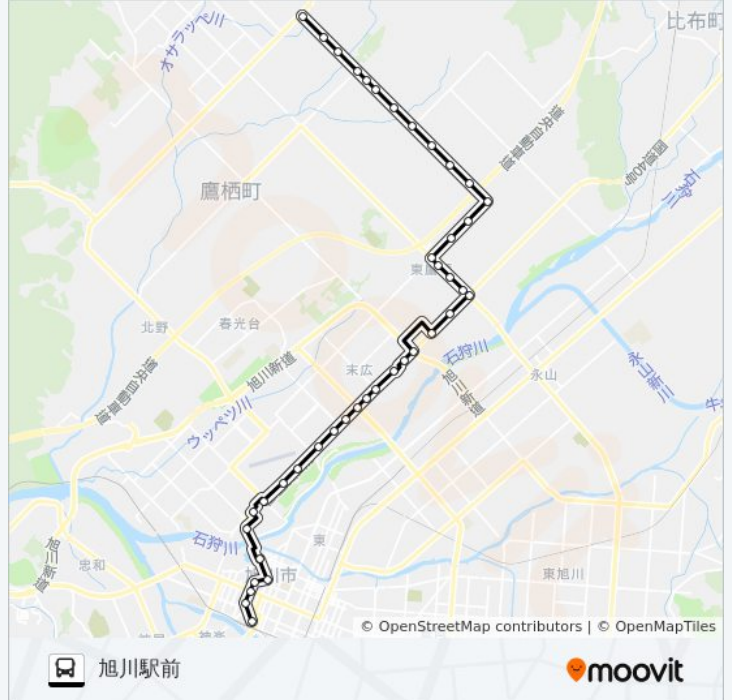

### 8番 バス情報

道順: 旭川駅前

停留所: 41

旅行期間: 48 分

路線概要:

末広1条12丁目  
末広1条11丁目  
末広1条10丁目  
末広1条7丁目  
末広1条5丁目  
末広1条3丁目  
末広1条2丁目  
花咲町7丁目  
花咲町6丁目  
花咲町4丁目  
北高前  
護国神社前  
大町1条3丁目  
本町  
常磐公園前  
市役所前 [旭川市]  
6条昭和通  
4条昭和通  
2条昭和通  
旭川駅前