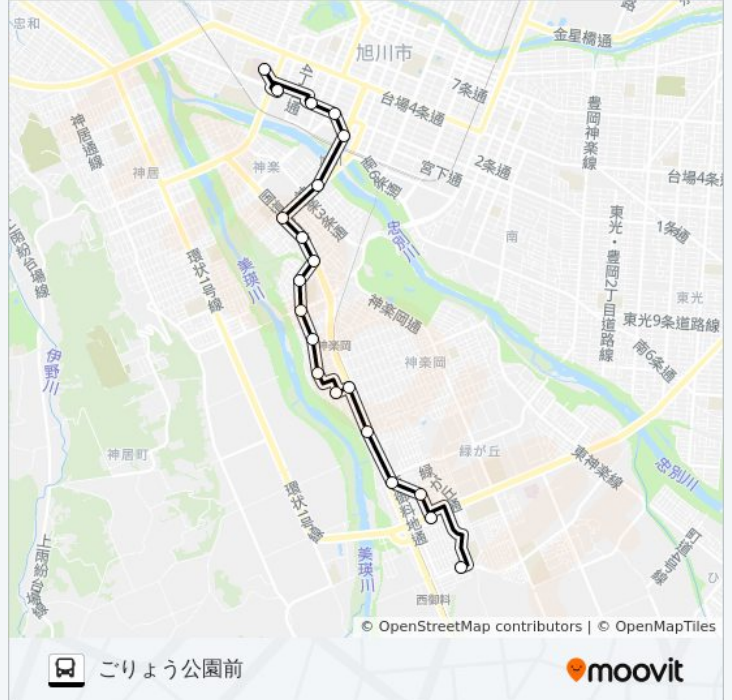

神楽岡14条6丁目

緑が丘駅前

緑が丘南3条2丁目

西御料3条1丁目

ごりよう公園前

45番 バスタイムスケジュール

ごりよう公園前ルート時刻表：

日曜日	運行不可
月曜日	12:41
火曜日	12:41
水曜日	運行不可
木曜日	運行不可
金曜日	運行不可
土曜日	運行不可

45番 バス情報

道順: ごりよう公園前

停留所: 20

旅行期間: 28分

路線概要:

最終停車地: 旭川赤十字病院前

21回停車

[路線スケジュールを見る](#)