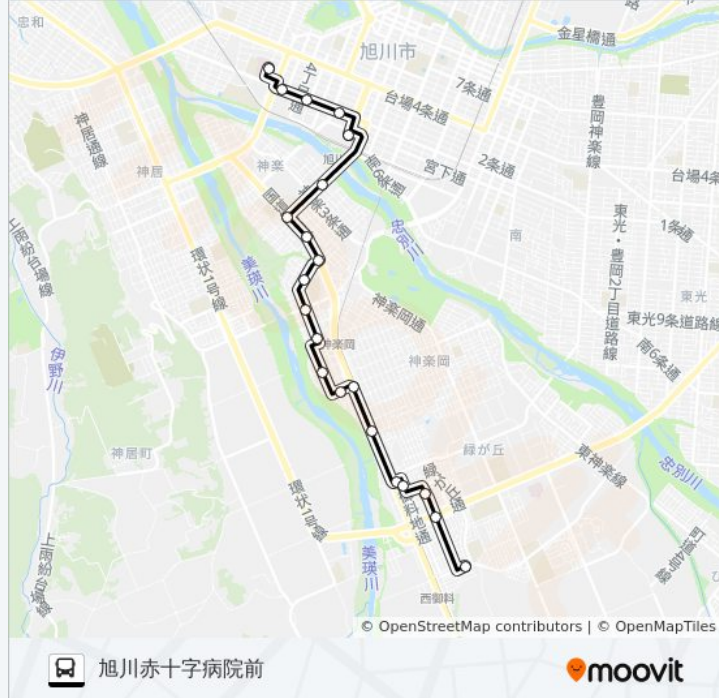

45番 バス情報

道順: ごりよう公園前

停留所: 20

旅行期間: 28分

路線概要:

最終停車地: 旭川赤十字病院前

21回停車

[路線スケジュールを見る](#)

旭川駅前

1 条 7 丁目

4 5 番 バスタイムスケジュール

旭川赤十字病院前ルート時刻表:

日曜日	運行不可
月曜日	06:55
火曜日	06:55
水曜日	運行不可
木曜日	運行不可
金曜日	運行不可
土曜日	運行不可

4 5 番 バス情報

道順: 旭川赤十字病院前

停留所: 21

旅行期間: 28 分

路線概要:

1条4丁目

1条2丁目

旭川赤十字病院前

4 5 番 バスのタイムスケジュールと路線図は、moovitapp.comのオフラインPDFでご覧いただけます。 [Moovit App](#)を使用して、ライブバスの時刻、電車のスケジュール、または地下鉄のスケジュール、北海道内のすべての公共交通機関の手順を確認します。

[Moovitについて](#) ・ [MaaSソリューション](#) ・ [サポート対象国](#) ・ [Mooviterコミュニティ](#)