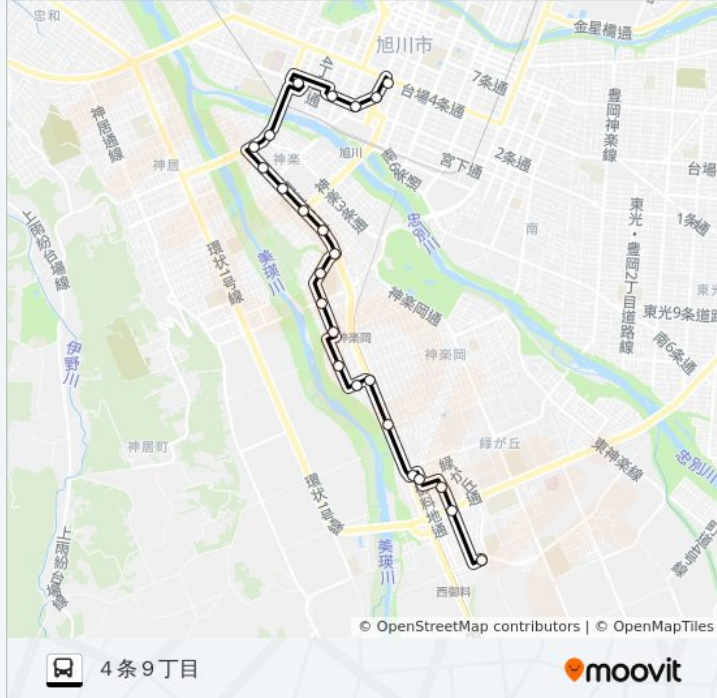

神楽3条

1条2丁目

1条5丁目

1条7丁目

2条緑橋通

4条9丁目

4 3 番 バスのタイムスケジュールと路線図は、moovitapp.comのオフラインPDFでご覧いただけます。 [Moovit App](#)を使用して、ライブバスの時刻、電車のスケジュール、または地下鉄のスケジュール、北海道内のすべての公共交通機関の手順を確認します。

[Moovitについて](#) ・ [MaaSソリューション](#) ・ [サポート対象国](#) ・ [Mooviterコミュニティ](#)

© 2023 Moovit - All Rights Reserved.

ライブで到着時間を確認する。