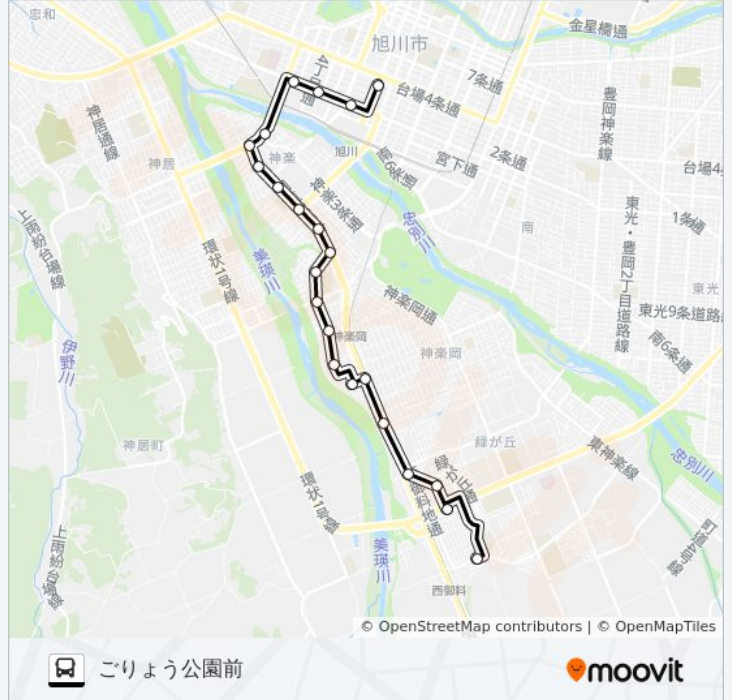

ごりょう公園前ルート時刻表:

日曜日	07:43 - 13:43
月曜日	07:43 - 13:43
火曜日	07:43 - 13:43
水曜日	07:43 - 13:43
木曜日	07:43 - 13:43
金曜日	07:43 - 13:43
土曜日	07:43 - 13:43

4 3 番 バス情報

道順: ごりょう公園前

停留所: 22

旅行期間: 31 分

路線概要:

最終停車地: 4条9丁目

24回停車

[路線スケジュールを見る](#)

- ごりょう公園前
- 西御料3条1丁目
- 緑が丘南3条2丁目
- 緑が丘南4条1丁目
- 緑が丘駅前
- 神楽岡14条6丁目
- 神楽岡14条4丁目
- 神楽岡15条4丁目
- 神楽岡15条3丁目
- 神楽7条14丁目
- 神楽7条12丁目
- 神楽6条11丁目
- 神楽4条11丁目
- 神楽4条10丁目
- 神楽4条8丁目
- 大雪アリーナ前
- 神楽4条5丁目
- 神楽4条4丁目