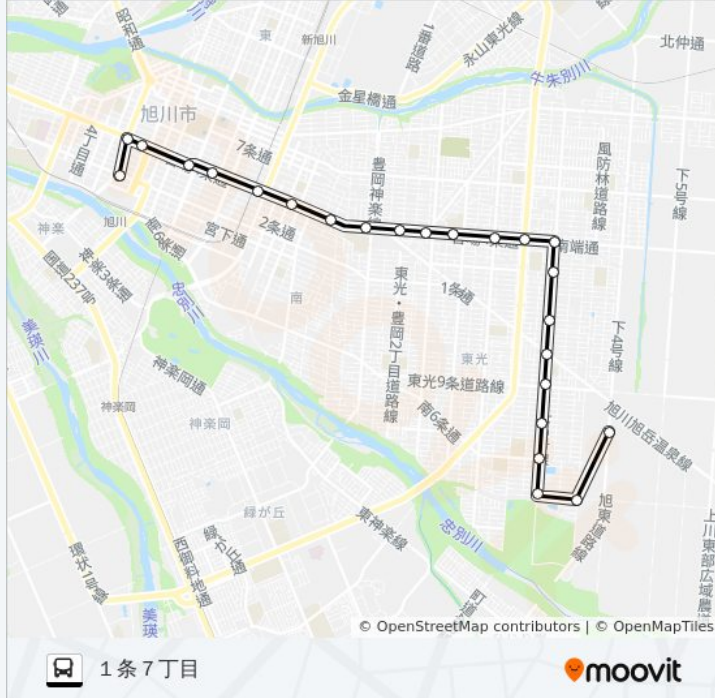

日曜日	07:25 - 12:25
月曜日	06:55 - 12:25
火曜日	06:55 - 12:25
水曜日	06:55 - 12:25
木曜日	06:55 - 12:25
金曜日	06:55 - 12:25
土曜日	07:25 - 12:25

春光 バス情報

道順: 1 条 7 丁目

停留所: 24

旅行期間: 42 分

路線概要:

4条21丁目
4条18丁目
4条14丁目
4条12丁目
4条8丁目
4条7丁目
1条7丁目