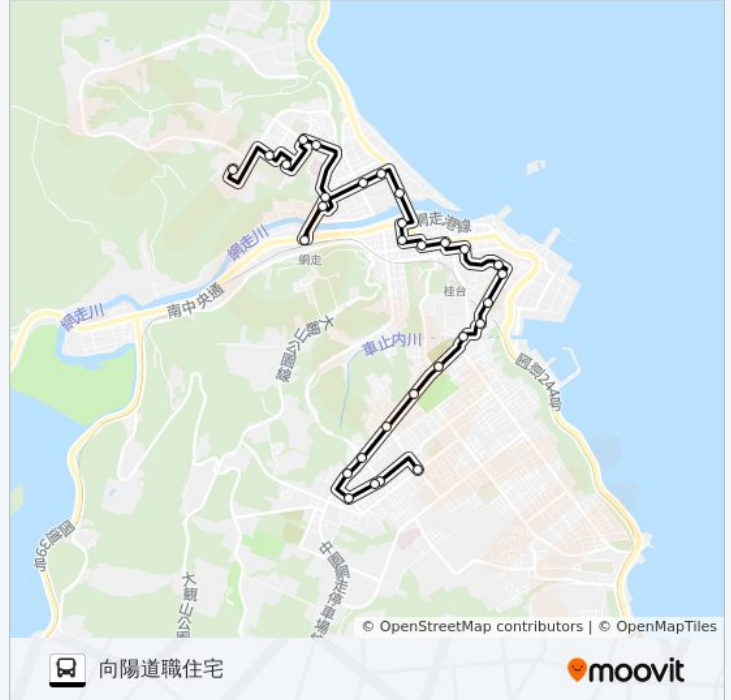

オホーツク合同庁舎前

西七丁目

網走駅前

向陽入口

向陽病院前

中央小学校

向陽団地南

向陽団地中央

向陽道職住宅

羽衣線 バスのタイムスケジュールと路線図は、moovitapp.comのオフラインPDFでご覧いただけます。 [Moovit App](#)を使用して、ライブバスの時刻、電車のスケジュール、または地下鉄のスケジュール、北海道内のすべての公共交通機関の手順を確認します。

[Moovitについて](#) ・ [MaaSソリューション](#) ・ [サポート対象国](#) ・ [Mooviterコミュニティ](#)

© 2024 Moovit - All Rights Reserved.

ライブで到着時間を確認する。