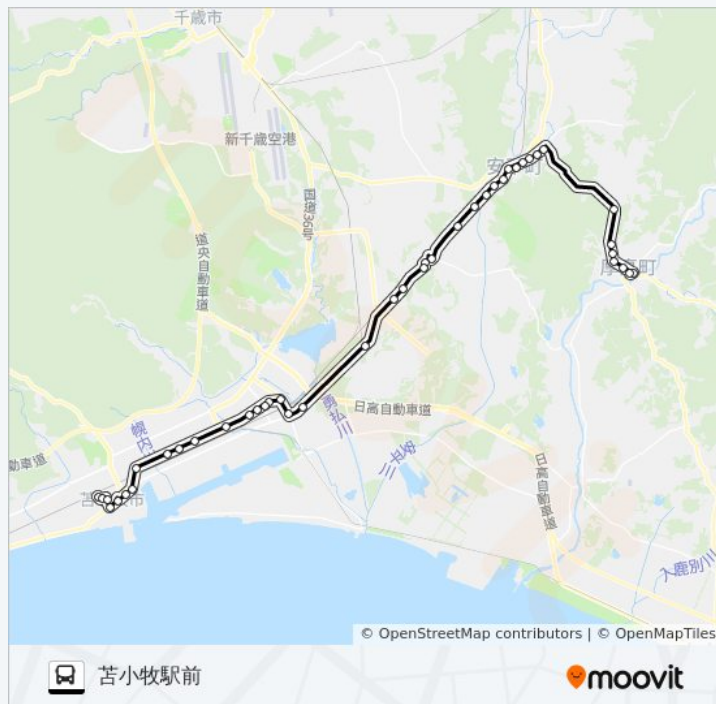

総合体育館前 [苫小牧市]

市役所前 [苫小牧市]

苫小牧線 バス情報

道順: 苫小牧駅前

停留所: 43

旅行期間: 67 分

路線概要:

王子病院前