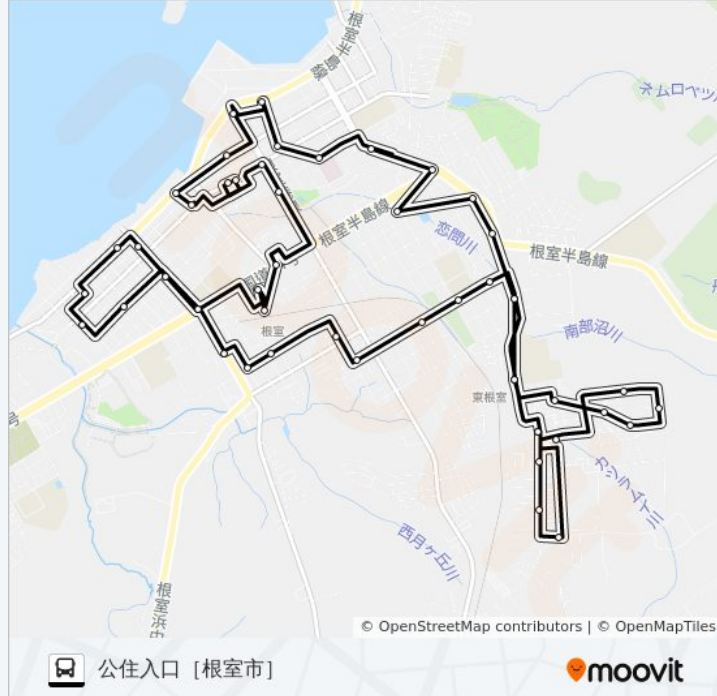

公住循環線

公住入口 [根室市]

アプリを使って見る

公住循環線 バス行公住入口 [根室市] にはルートが1つあります。平日の運行時間は次のとおりです。

(1) 公住入口 [根室市] : 10:20 - 16:20

Moovitアプリを使用して、最寄りの公住循環線 バス駅を見つけ、次の公住循環線バスが到着するのはいつかを調べることができます。

最終停車地: 公住入口 [根室市]

51回停車

曙町

月ヶ丘分岐点

無線前

光洋中学校前

光洋町三丁目

光洋町四丁目

公住南 [根室市]

公住東 [根室市]

公住北 [根室市]

自衛隊官舎前 [根室市]

光洋町南

光洋町西

光洋町二丁目

公住入口 [根室市]

刻、電車のスケジュール、または地下鉄のスケジュール、北海道内のすべての公共交通機関の手順を確認します。

[Moovitについて](#) ・ [MaaSソリューション](#) ・ [サポート対象国](#) ・ [Mooviterコミュニティ](#)

© 2024 Moovit - All Rights Reserved.

ライブで到着時間を確認する。