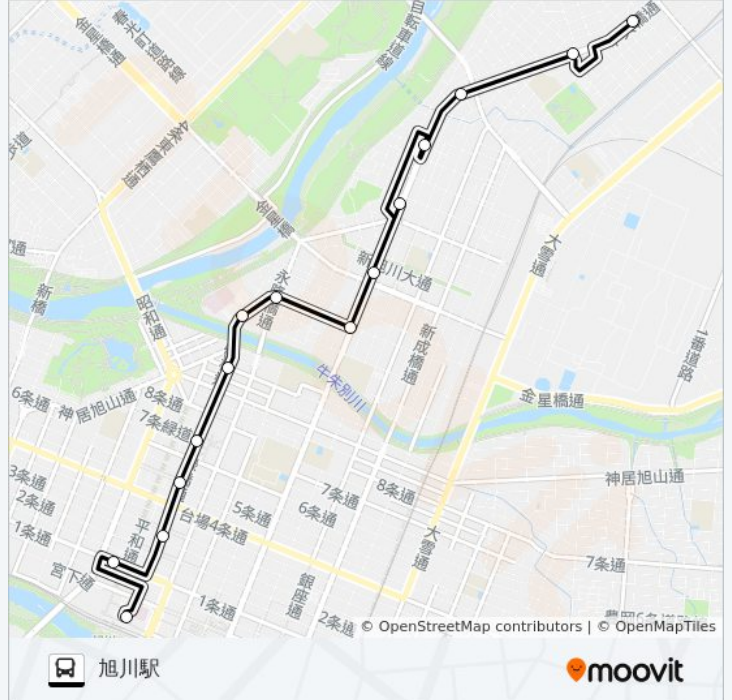

東4条11丁目

東4条9丁目

東4条6丁目

東4条4丁目

東4条2丁目

東1条2丁目

市立病院

10条9丁目

市役所 [旭川市]

5条9丁目

3条9丁目

1条7丁目

旭川駅

8番 バスタイムスケジュール

旭川駅ルート時刻表:

日曜日	07:25
月曜日	07:25
火曜日	07:25
水曜日	07:25
木曜日	07:25
金曜日	07:25
土曜日	07:25

8番 バス情報

道順: 旭川駅

停留所: 15

旅行期間: 26分

路線概要:

最終停車地: 秋月2条2丁目

14回停車

[路線スケジュールを見る](#)

8番 バス情報

道順: 秋月2条2丁目

停留所: 14

旅行期間: 26分

路線概要:

8番 バスのタイムスケジュールと路線図は、moovitapp.comのオフラインPDFでご覧いただけます。[Moovit App](#)を使用して、ライブバスの時刻、電車のスケジュール、または地下鉄のスケジュール、北海道内のすべての公共交通機関の手順を確認します。

[Moovitについて](#) ・ [MaaSソリューション](#) ・ [サポート対象国](#) ・ [Mooviterコミュニティ](#)