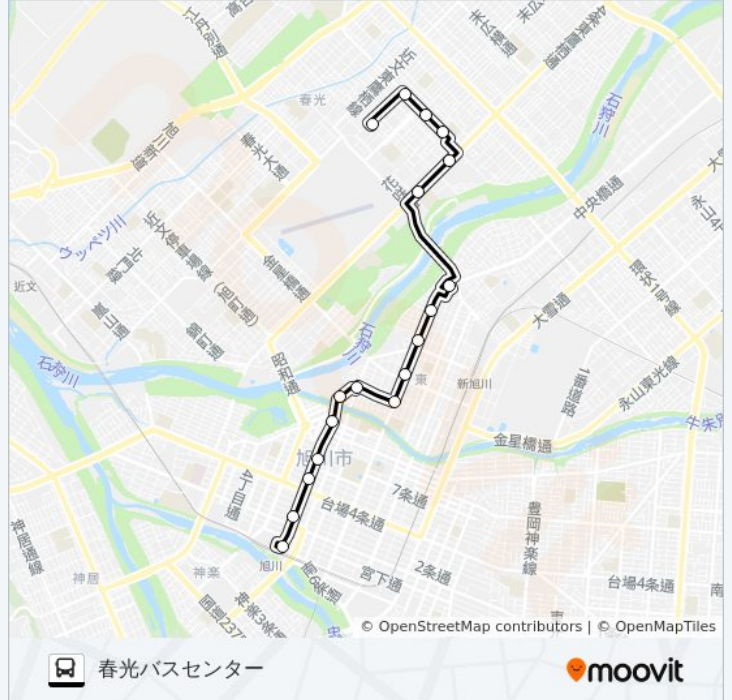

東4条6丁目

東4条4丁目

東4条2丁目

東1条2丁目

市立病院

10条9丁目

市役所 [旭川市]

5条9丁目

停留所: 19

旅行期間: 33分

路線概要:

最終停車地: 春光バスセンター

18回停車

[路線スケジュールを見る](#)

- 旭川駅
- 2条緑橋通
- 5条9丁目
- 市役所 [旭川市]
- 10条9丁目
- 市立病院
- 東1条2丁目
- 東4条2丁目
- 東4条4丁目
- 東4条6丁目
- 東4条9丁目
- 東4条11丁目
- 花咲町6丁目
- 花咲町7丁目
- 春光小学校前
- 末広3条1丁目
- 北消防署春光前
- 春光バスセンター

末広 バスタイムスケジュール

春光バスセンタールート時刻表:

日曜日	運行不可
月曜日	08:30 - 16:45
火曜日	08:30 - 16:45
水曜日	08:30 - 16:45
木曜日	08:30 - 16:45
金曜日	08:30 - 16:45
土曜日	運行不可

末広 バス情報

道順: 春光バスセンター

停留所: 18

旅行期間: 38分

路線概要:

末広バスのタイムスケジュールと路線図は、moovitapp.comのオフラインPDFでご覧いただけます。 [Moovit App](#)を使用して、ライブバスの時刻、電車のスケジュール、または地下鉄のスケジュール、北海道内のすべての公共交通機関の手順を確認します。

[Moovitについて](#) ・ [MaaSソリューション](#) ・ [サポート対象国](#) ・ [Mooviterコミュニティ](#)