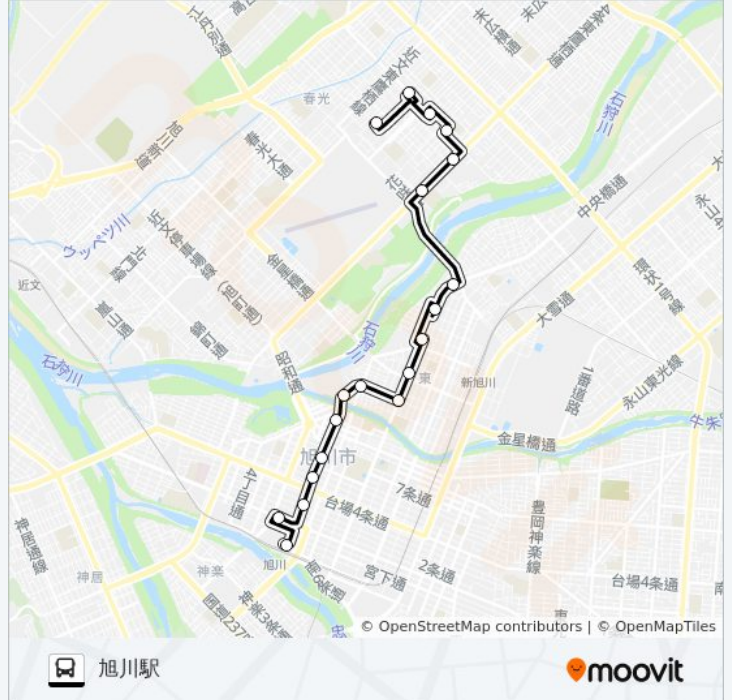

東4条6丁目

東4条4丁目

東4条2丁目

東1条2丁目

市立病院

10条9丁目

市役所 [旭川市]

5条9丁目

3条9丁目

1条7丁目

旭川駅

末広バスタイムスケジュール

旭川駅ルート時刻表：

日曜日	運行不可
月曜日	08:35 - 16:05
火曜日	08:35 - 16:05
水曜日	08:35 - 16:05
木曜日	08:35 - 16:05
金曜日	08:35 - 16:05
土曜日	運行不可

末広バス情報

道順: 旭川駅

停留所: 19

旅行期間: 33分

路線概要:

最終停車地: 春光バスセンター

18回停車

[路線スケジュールを見る](#)

- 旭川駅
- 2条緑橋通
- 5条9丁目
- 市役所 [旭川市]
- 10条9丁目
- 市立病院
- 東1条2丁目
- 東4条2丁目
- 東4条4丁目
- 東4条6丁目
- 東4条9丁目
- 東4条11丁目
- 花咲町6丁目
- 花咲町7丁目
- 春光小学校前
- 末広3条1丁目
- 北消防署春光前
- 春光バスセンター

末広 バスタイムスケジュール

春光バスセンタールート時刻表:

日曜日	運行不可
月曜日	08:30 - 16:45
火曜日	08:30 - 16:45
水曜日	08:30 - 16:45
木曜日	08:30 - 16:45
金曜日	08:30 - 16:45
土曜日	運行不可

末広 バス情報

道順: 春光バスセンター

停留所: 18

旅行期間: 38分

路線概要: