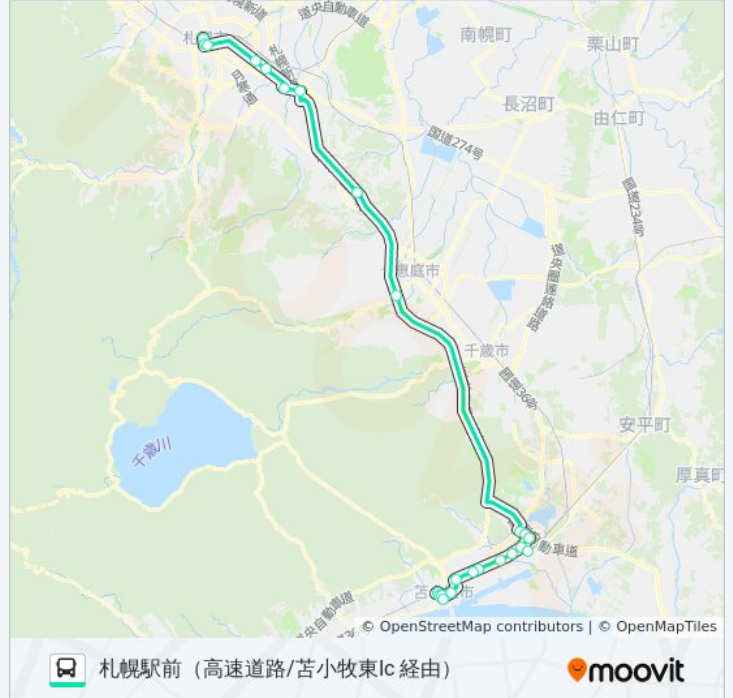

札幌駅前（高速道路/苫小牧東IC 経由）ルート時刻表：

日曜日	06:30 - 17:30
月曜日	06:30 - 17:30
火曜日	06:30 - 17:30
水曜日	06:30 - 17:30
木曜日	06:30 - 17:30
金曜日	06:30 - 17:30
土曜日	06:30 - 17:30

高速ハスカップ号 バス情報

道順: 札幌駅前（高速道路/苫小牧東IC 経由）

停留所: 24

旅行期間: 98 分

路線概要:

白石本通 2 丁目

時計台前

北 2 条西 3 丁目

札幌駅前

札幌駅前 (高速道路/苫小牧東Ic 経由)

最終停車地: 苫小牧駅前 (高速道路 経由)

22回停車

道順: 苫小牧駅前 (高速道路 経由)

停留所: 22

旅行期間: 100 分

路線概要:

市役所前

王子総合病院前

表町5丁目

苫小牧駅前