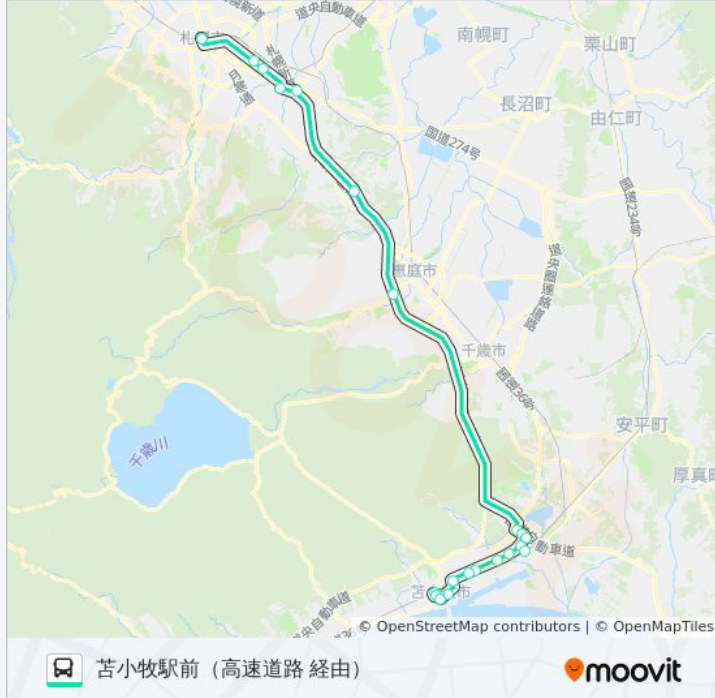

道順: 苫小牧駅前 (高速道路 経由)

停留所: 22

旅行期間: 100 分

路線概要:

市役所前

王子総合病院前

表町5丁目

苫小牧駅前