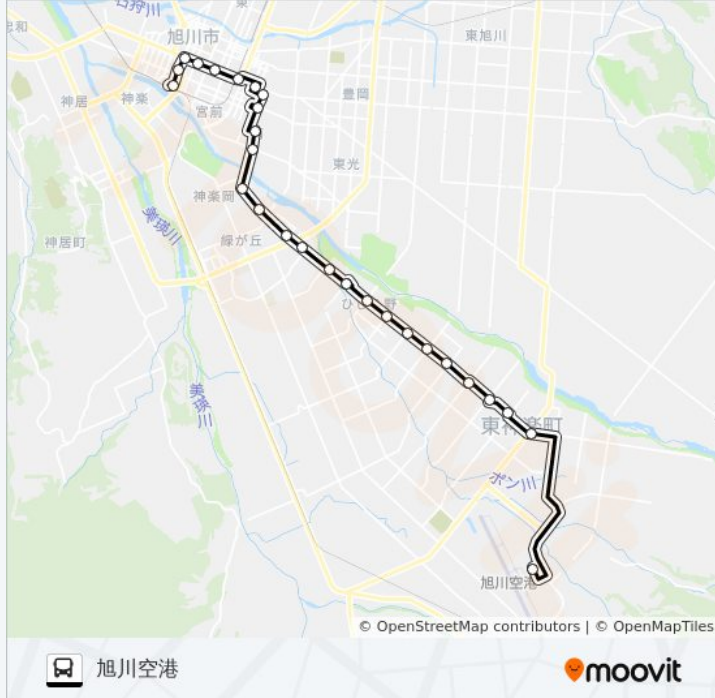

停留所: 27

旅行期間: 55分

路線概要:

東神楽 8号

東神楽 9号

東神楽北 1条西 4丁目

東神楽北 1条西 3丁目

東神楽バスセンター

旭川空港

最終停車地: 旭川駅

27回停車

[路線スケジュールを見る](#)

旭川空港

東神楽バスセンター

東神楽北 1条西 3丁目

東神楽北 1条西 4丁目