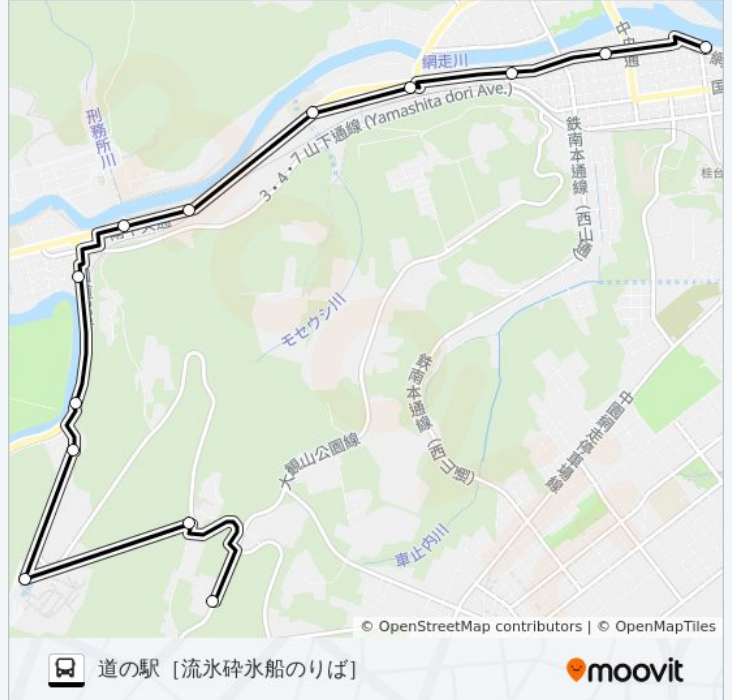

観光施設めぐり線 バス情報

道順: 網走 B t

停留所: 12

旅行期間: 19 分

路線概要:

最終停車地: 道の駅 [流水砕氷船のりば]

13回停車

[路線スケジュールを見る](#)

- 北方民族博物館
- 天都山 [流水館]
- 博物館網走監獄
- 湖の口
- 天都山入口
- 市営住宅前 (網走市)
- 刑務所前
- ハローワーク前
- 西小学校前
- 網走駅前
- 西四丁目
- 網走 B t
- 道の駅 [流水砕氷船のりば]

観光施設めぐり線 バスタイムスケジュール

道の駅 [流水砕氷船のりば] ルート時刻表:

日曜日	08:42 - 16:07
月曜日	08:42 - 16:07
火曜日	08:42 - 16:07
水曜日	08:42 - 16:07
木曜日	08:42 - 16:07
金曜日	08:42 - 16:07
土曜日	08:42 - 16:07

観光施設めぐり線 バス情報

道順: 道の駅 [流水砕氷船のりば]

停留所: 13

旅行期間: 23 分

路線概要:

観光施設めぐり線 バスのタイムスケジュールと路線図は、moovitapp.com
のオフラインPDFでご覧いただけます。 [Moovit App](#)を使用して、ライブバス
の時刻、電車のスケジュール、または地下鉄のスケジュール、北海道内の
すべての公共交通機関の手順を確認します。

[Moovitについて](#) ・ [MaaSソリューション](#) ・ [サポート対象国](#) ・
[Mooviterコミュニティ](#)