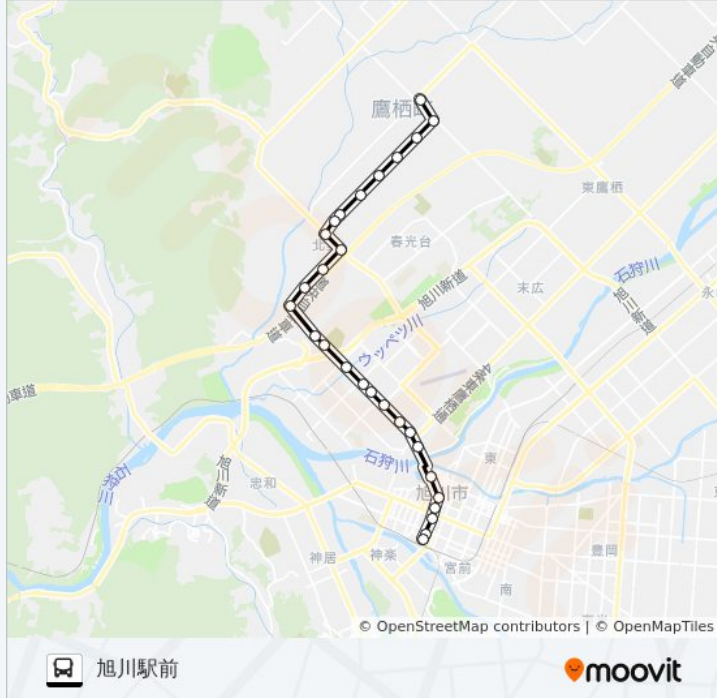

8線3号

8線2号

8線1号

春光台

近文墓地前

旭町2条18丁目

旭町2条15丁目

旭町2条13丁目

旭町2条10丁目

旭町2条6丁目

旭町2条4丁目

38番 バスタイムスケジュール

旭川駅前ルート時刻表:

日曜日	運行不可
月曜日	10:07
火曜日	10:07
水曜日	運行不可
木曜日	運行不可
金曜日	運行不可
土曜日	運行不可

38番 バス情報

道順: 旭川駅前

停留所: 28

旅行期間: 34分

路線概要:

本町
常磐公園前
市役所前 [旭川市]
5条緑橋通
3条9丁目
1条9丁目
旭川駅前

最終停車地: 10線10号

27回停車

[路線スケジュールを見る](#)

旭川駅前
2条昭和通
4条昭和通
6条昭和通
常磐公園前
本町
旭町2条4丁目
旭町2条6丁目
旭町2条10丁目
旭町2条13丁目
旭町2条15丁目
旭町2条18丁目
近文墓地前
春光台
8線1号
8線2号
8線3号
北野西2条1丁目