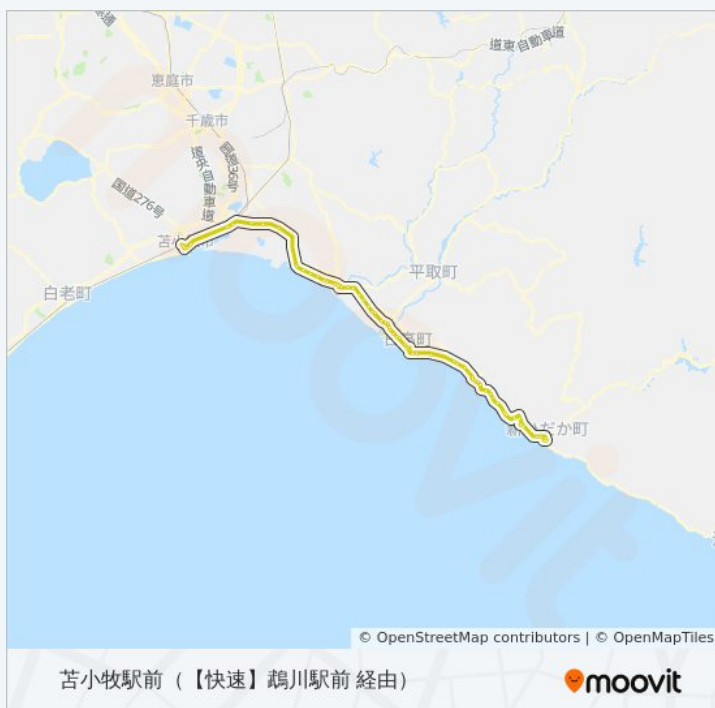

門別本町

門別

門別病院前

水曜日 05:20 - 16:10

木曜日 05:20 - 16:10

金曜日 05:20 - 16:10

土曜日 05:20

静内→苫小牧駅前 バス情報

道順: 苫小牧駅前 (【快速】鵜川駅前 経由)

停留所: 74

旅行期間: 135 分

路線概要:

門別自然公園

学園農場前

門別町民センター前

富川東