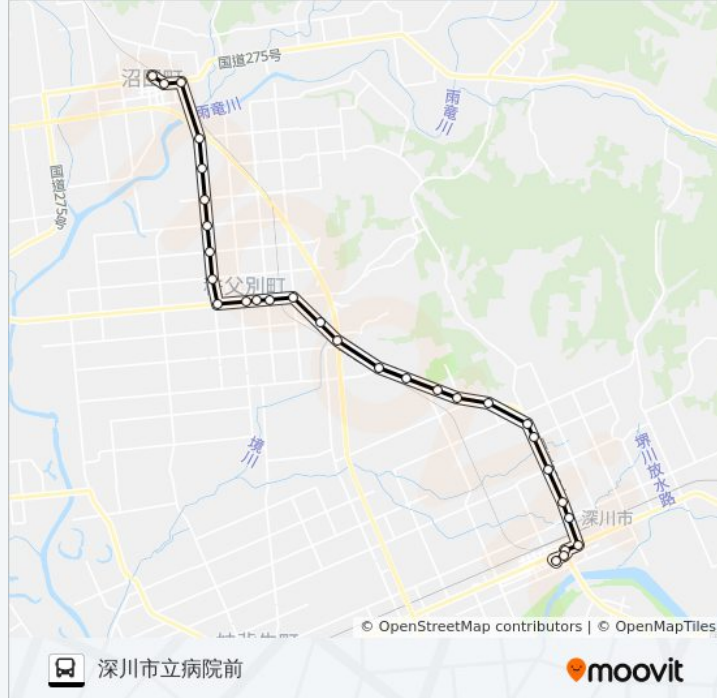

桜山入口

三北星入口

深川市境界

南2条

南1条

秩父別Ic入口

大聖寺前

ちっぷゆう&ゆ入口

### 沼田線 バス情報

道順: 深川市立病院前

停留所: 30

旅行期間: 30分

路線概要:

三北星入口

桜山入口

一己4丁目線

曙団地入口 [ 深川 ]

深川第一病院

北光町3丁目

北光町2丁目

北光町1丁目

4条11番

深川十字街

5条8番

深川市立病院前

沼田線 バスのタイムスケジュールと路線図は、moovitapp.comのオフラインPDFでご覧いただけます。 [Moovit App](#)を使用して、ライブバスの時刻、電車のスケジュール、または地下鉄のスケジュール、北海道内のすべての公共交通機関の手順を確認します。

[Moovitについて](#) ・ [MaaSソリューション](#) ・ [サポート対象国](#) ・ [Mooviterコミュニティ](#)