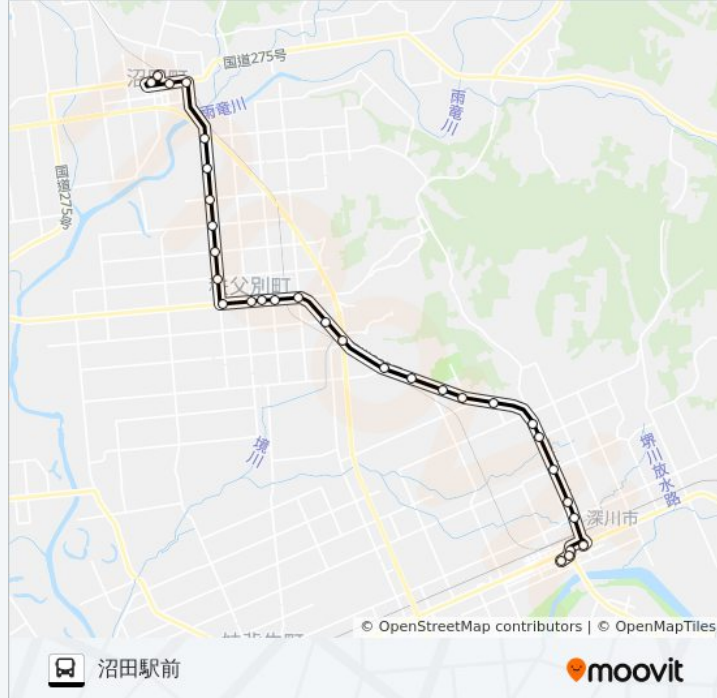

桜山入口

三北星入口

深川市境界

南2条

南1条

秩父別Ic入口

大聖寺前

ちっぷゆう&ゆ入口

秩父別農協前

秩父別役場

2条3丁目

沼田線 バスタイムスケジュール

沼田駅前ルート時刻表：

日曜日	07:45 - 15:30
月曜日	07:45 - 17:20
火曜日	07:45 - 17:20
水曜日	07:45 - 17:20
木曜日	07:45 - 17:20
金曜日	07:45 - 17:20
土曜日	07:45 - 15:30

沼田線 バス情報

道順: 沼田駅前

停留所: 31

旅行期間: 30分

路線概要:

3条3丁目  
4条3丁目  
5条3丁目  
6条3丁目  
7条3丁目  
8条3丁目  
旭町  
厚生クリニック  
沼田本通  
沼田駅前

### 沼田線 バス情報

道順: 深川市立病院前

停留所: 30

旅行期間: 30分

路線概要:

三北星入口

桜山入口

一己4丁目線