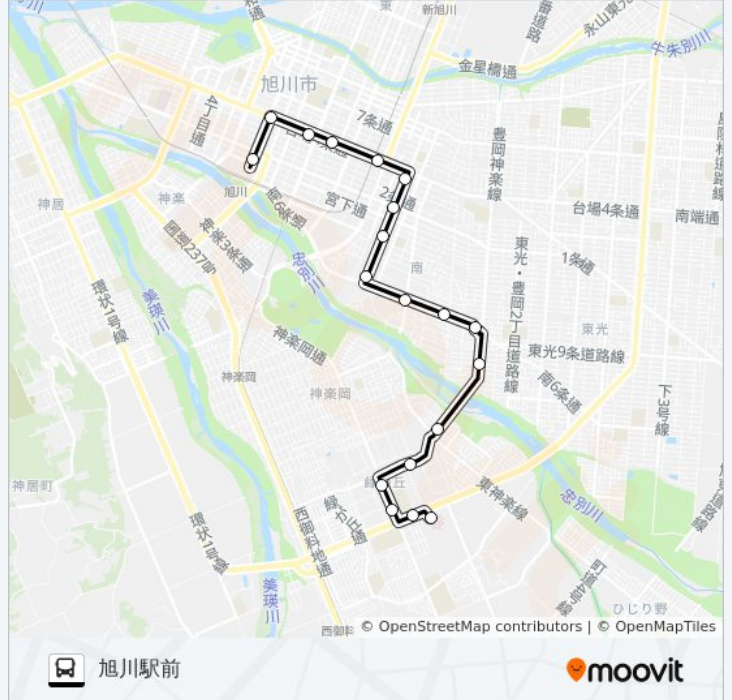

医大病院 バス行（医大病院前）には2ルートがあります。平日の運行時間は次のとおりです。

（1）医大病院前：07:10 - 22:15（2）旭川駅前：06:45 - 21:20

Moovitアプリを使用して、最寄りの医大病院 バス駅を見つけ、次の医大病院バスが到着するのはいつかを調べることができます。

最終停車地: 医大病院前

20回停車

[路線スケジュールを見る](#)

旭川駅前

2条緑橋通

旅行期間: 36分

路線概要:

最終停車地: 旭川駅前

19回停車

[路線スケジュールを見る](#)

医大病院前

緑が丘3条4丁目

緑が丘4条4丁目

南1条20丁目

1条20丁目

4条20丁目

4条18丁目

4条14丁目

4条12丁目

4条9丁目

医大病院 バスタイムスケジュール

旭川駅前ルート時刻表:

日曜日	06:45 - 21:20
月曜日	06:45 - 21:20
火曜日	06:45 - 21:20
水曜日	06:45 - 21:20
木曜日	06:45 - 21:20
金曜日	06:45 - 21:20
土曜日	06:45 - 21:20

医大病院 バス情報

道順: 旭川駅前

停留所: 19

旅行期間: 33分

路線概要:

医大病院 バスのタイムスケジュールと路線図は、moovitapp.comのオフラインPDFでご覧いただけます。 [Moovit App](#)を使用して、ライブバスの時刻、電車のスケジュール、または地下鉄のスケジュール、北海道内のすべての公共交通機関の手順を確認します。