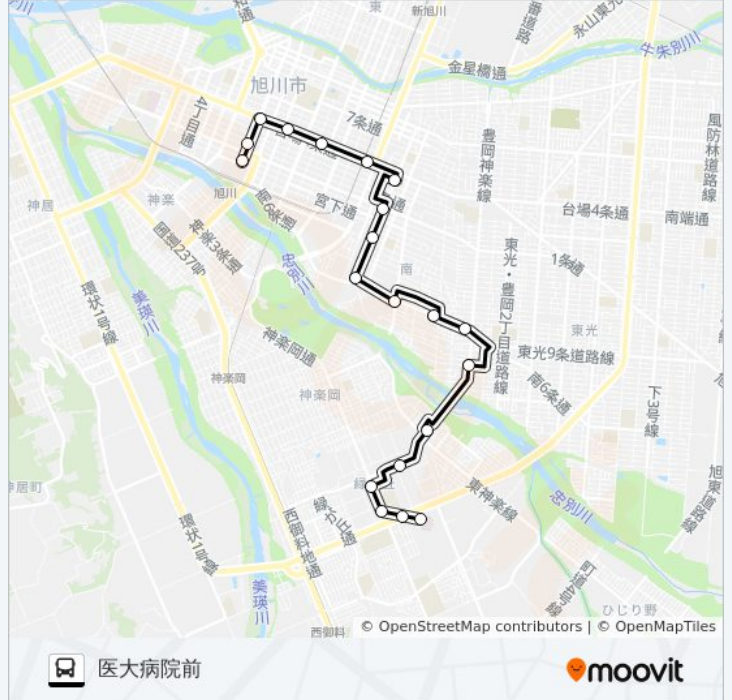

医大病院 バス行（医大病院前）には2ルートがあります。平日の運行時間は次のとおりです。

（1）医大病院前：07:10 - 22:15（2）旭川駅前：06:45 - 21:20

Moovitアプリを使用して、最寄りの医大病院 バス駅を見つけ、次の医大病院バスが到着するのはいつかを調べることができます。

最終停車地: 医大病院前

20回停車

[路線スケジュールを見る](#)

旭川駅前

2条緑橋通

緑が丘3条4丁目

医大病院前

医大病院 バスタイムスケジュール

医大病院前ルート時刻表：

日曜日	07:10 - 22:15
月曜日	07:10 - 22:15
火曜日	07:10 - 22:15
水曜日	07:10 - 22:15
木曜日	07:10 - 22:15
金曜日	07:10 - 22:15
土曜日	07:10 - 22:15

医大病院 バス情報

道順: 医大病院前

停留所: 20

旅行期間: 36分

路線概要:

最終停車地: 旭川駅前

19回停車

[路線スケジュールを見る](#)

医大病院前

緑が丘3条4丁目

緑が丘4条4丁目

南1条20丁目

1条20丁目

4条20丁目

4条18丁目

4条14丁目

4条12丁目

4条9丁目

医大病院 バスタイムスケジュール