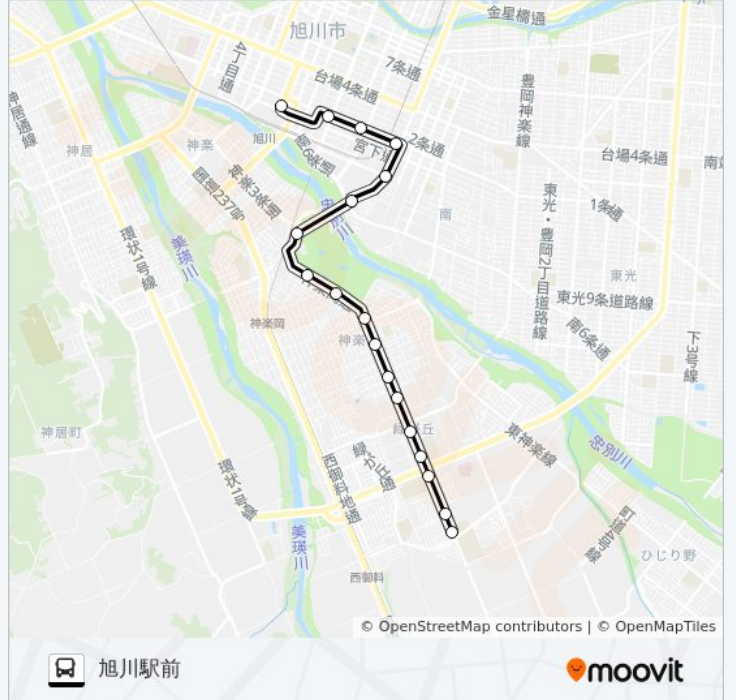

合同庁舎前

1条18丁目

1条15丁目

1条12丁目

旭川駅前

南高校 バスタイムスケジュール

旭川駅前ルート時刻表:

日曜日	07:30 - 18:40
月曜日	07:30 - 19:10
火曜日	07:30 - 19:10
水曜日	07:30 - 19:10
木曜日	07:30 - 19:10
金曜日	07:30 - 19:10
土曜日	07:30 - 18:40

南高校 バス情報

道順: 旭川駅前

停留所: 18

旅行期間: 34分

路線概要:

南高校 バスのタイムスケジュールと路線図は、moovitapp.comのオフラインPDFでご覧いただけます。[Moovit App](#)を使用して、ライブバスの時刻、電車のスケジュール、または地下鉄のスケジュール、北海道内のすべての公共交通機関の手順を確認します。

[Moovitについて](#) ・ [MaaSソリューション](#) ・ [サポート対象国](#) ・ [Mooviterコミュニティ](#)