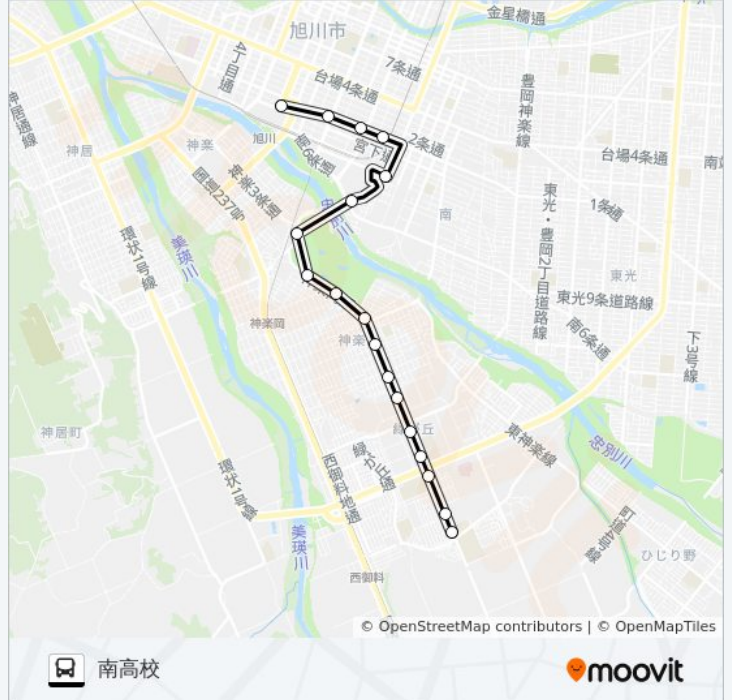

南高校 バスタイムスケジュール

南高校ルート時刻表:

日曜日	06:55 - 21:00
月曜日	06:55 - 21:00
火曜日	06:55 - 21:00
水曜日	06:55 - 21:00
木曜日	06:55 - 21:00
金曜日	06:55 - 21:00
土曜日	06:55 - 21:00

南高校 バス情報

道順: 南高校

停留所: 18

旅行期間: 29分

路線概要:

最終停車地: 旭川駅前

18回停車

[路線スケジュールを見る](#)

南高校

緑が丘東4条1丁目

工業高校前

緑が丘4条4丁目

緑が丘4条3丁目