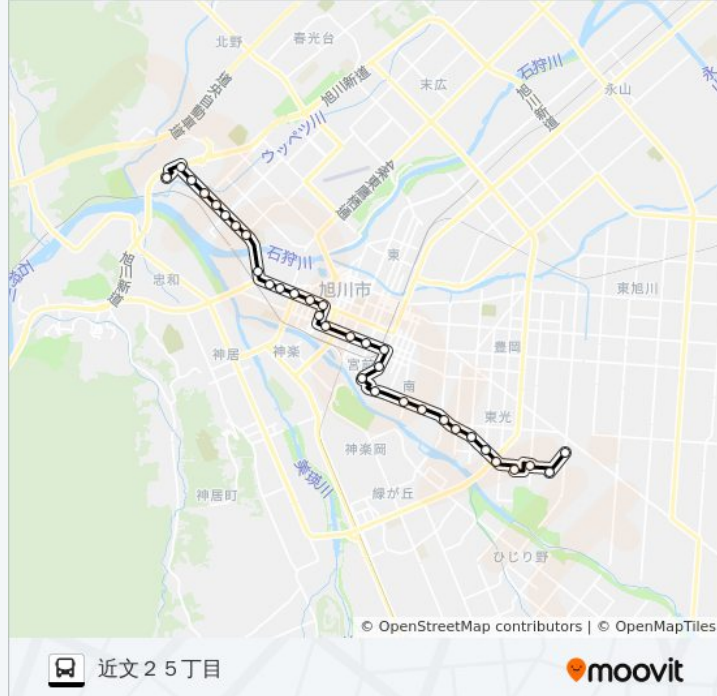

2条昭和通

4条昭和通

4条4丁目

4条1丁目

新町小学校

4条西4丁目

6条西6丁目

川端6条10丁目

緑町13丁目

緑町15丁目

緑町17丁目

緑町20丁目

緑町22丁目

緑町25丁目

近文25丁目

33番バスのタイムスケジュールと路線図は、moovitapp.comのオフラインPDFでご覧いただけます。[Moovit App](#)を使用して、ライブバスの時刻、電車のスケジュール、または地下鉄のスケジュール、北海道内のすべての公共交通機関の手順を確認します。

[Moovitについて](#) ・ [MaaSソリューション](#) ・ [サポート対象国](#) ・ [Mooviterコミュニティ](#)

© 2024 Moovit - All Rights Reserved.

ライブで到着時間を確認する。