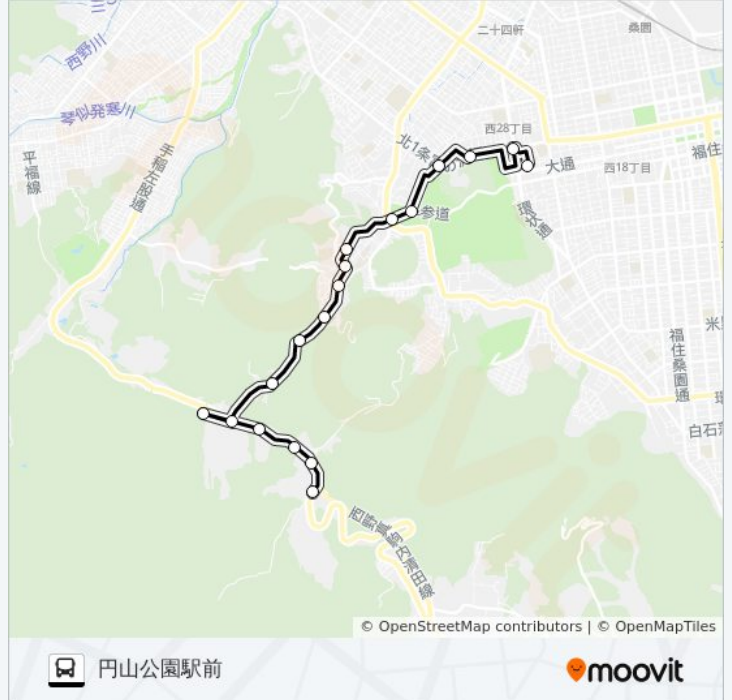

#### 最終停車地: 円山公園駅前

18回停車

[路線スケジュールを見る](#)

- 盤渓
- 幌見峠入口
- ばんけいソバス
- ばんけいの森テニスコート
- 炭火焼ばんけい苑
- さっぽろばんけいスキー場
- 森学舎峠のワイナリー
- 大乗院お寺前
- 宮の森 1 条 1 8 丁目
- 宮の森 2 条 1 7 丁目
- 宮の森 2 条 1 6 丁目
- 大倉山競技場入口
- 荒井山
- 総合グラウンド
- 宮の森 1 条 1 0 丁目
- 神宮前
- 北 1 条 西 2 7 丁目
- 円山公園駅前

#### 円山線 バスタイムスケジュール

円山公園駅前ルート時刻表:

日曜日	07:14 - 22:20
月曜日	07:14 - 22:20
火曜日	07:14 - 22:20
水曜日	07:14 - 22:20
木曜日	07:14 - 22:20
金曜日	07:14 - 22:20
土曜日	07:14 - 22:20

#### 円山線 バス情報

道順: 円山公園駅前

停留所: 18

旅行期間: 17 分

路線概要:

## 円山線 バスタイムスケジュール

盤溪ルート時刻表：

日曜日	07:45 - 19:10
月曜日	07:45 - 19:10
火曜日	07:45 - 19:10
水曜日	07:45 - 19:10
木曜日	07:45 - 19:10
金曜日	07:45 - 19:10
土曜日	07:45 - 19:10