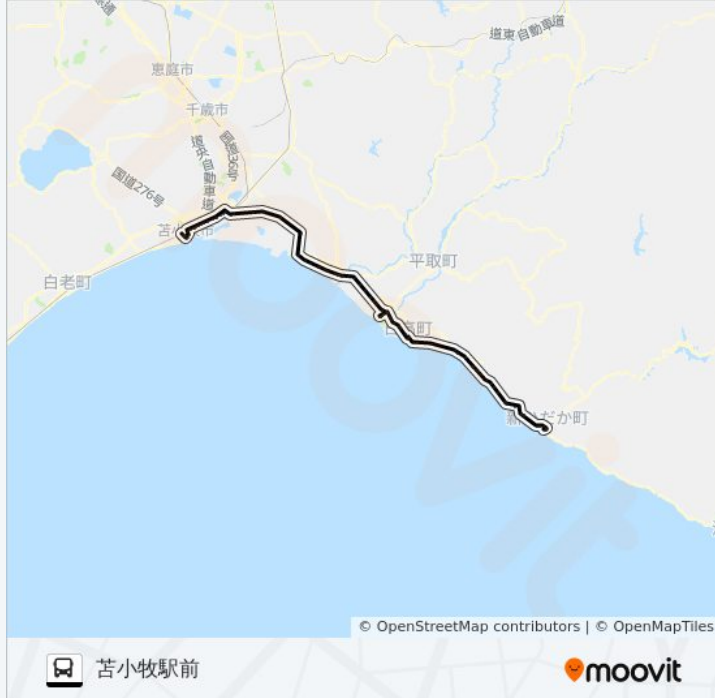

富川旭町

富川高校前

富川旭町

団地入口

富川

富川南

富川大町

富川西

軽種馬トレーニングセンター前

門別競馬場前

日胆国境

柏山

汐見入口

宮戸学校前

イモッペ地藏堂前

鷓川市街