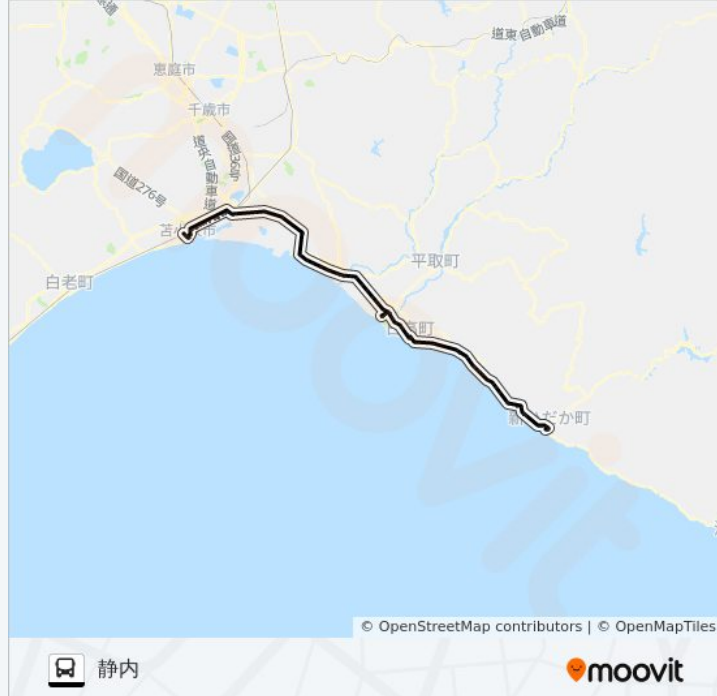

柳町 1 丁目

明野元町 1 丁目

沼ノ端鉄北通

拓勇南

拓勇小学校前

沼ノ端北

沼ノ端アイスアリーナ

沼ノ端駅北口

沼ノ端跨線橋

日高自動車道入口

いすゞ北門

柏原 [苫小牧市]

静川

上厚真

浜厚真

東浜厚真

清住

田浦第一

田浦第二

鷗川こがね

鷗川中学校前

鷗川駅前

鷗川農協前

鷗川市街

イモッペ地藏堂前

宮戸学校前

汐見入口

柏山

日胆国境

門別競馬場前

軽種馬トレーニングセンター前

富川西

富川大町