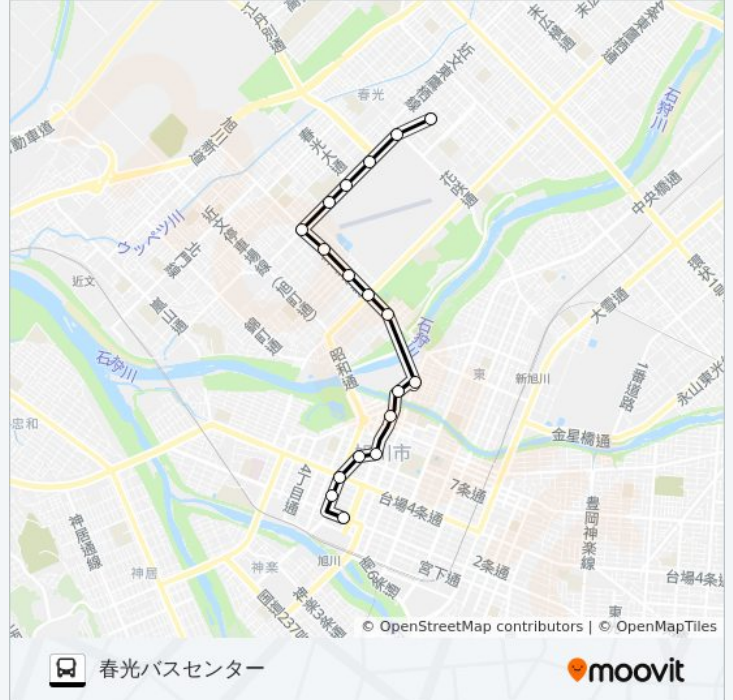

12番

春光バスセンター

ウェブサイトモードで表示

12番 バス行（春光バスセンター）には2ルートがあります。平日の運行時間は次のとおりです。

(1) 春光バスセンター：07:10 - 20:55 (2) 1条8丁目：06:55 - 18:25

Moovitアプリを使用して、最寄りの12番 バス駅を見つけ、次の12番バスが到着するのはいつかを調べることができます。

最終停車地: 春光バスセンター

18回停車

[路線スケジュールを見る](#)

1条8丁目
2条昭和通
4条昭和通
6条7丁目
市役所 [旭川市]
10条9丁目
市立病院
東1条2丁目
大町2条1丁目
護国神社
大町2条5丁目
大町2条8丁目
大町2条10丁目
春光4条1丁目
春光4条2丁目
春光4条4丁目
春光4条6丁目
春光バスセンター

12番 バスタイムスケジュール

春光バスセンタールート時刻表：

日曜日	07:10 - 20:55
月曜日	07:10 - 20:55
火曜日	07:10 - 20:55
水曜日	07:10 - 20:55
木曜日	07:10 - 20:55
金曜日	07:10 - 20:55
土曜日	07:10 - 20:55

12番 バス情報

道順: 春光バスセンター

停留所: 18

旅行期間: 31分

路線概要:

最終停車地: 1条8丁目

17回停車

[路線スケジュールを見る](#)

1条8丁目

12番 バスタイムスケジュール

1条8丁目ルート時刻表:

日曜日	06:55 - 18:25
月曜日	06:55 - 18:25
火曜日	06:55 - 18:25
水曜日	06:55 - 18:25
木曜日	06:55 - 18:25
金曜日	06:55 - 18:25
土曜日	06:55 - 18:25

12番 バス情報

道順: 1条8丁目

停留所: 17

旅行期間: 30分