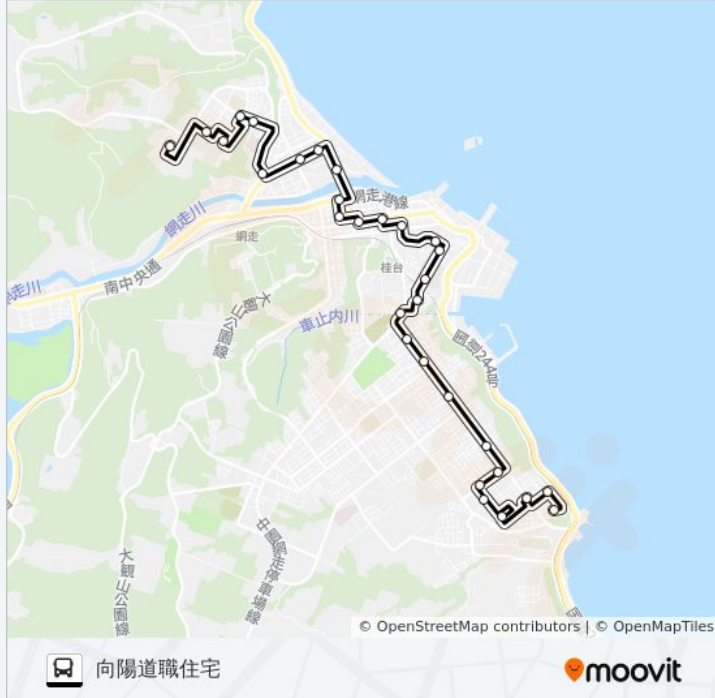

東一丁目

西二丁目

網走 B t

モヨロ入口

厚生病院前

オホーツク合同庁舎前

向陽入口

向陽病院前

中央小学校

向陽団地南

向陽団地中央

向陽道職住宅

つくし線 バスのタイムスケジュールと路線図は、moovitapp.comのオフラインPDFでご覧いただけます。 [Moovit App](#)を使用して、ライブバスの時刻、電車のスケジュール、または地下鉄のスケジュール、北海道内のすべての公共交通機関の手順を確認します。

[Moovitについて](#) ・ [MaaSソリューション](#) ・ [サポート対象国](#) ・ [Mooviterコミュニティ](#)

© 2024 Moovit - All Rights Reserved.

ライブで到着時間を確認する。