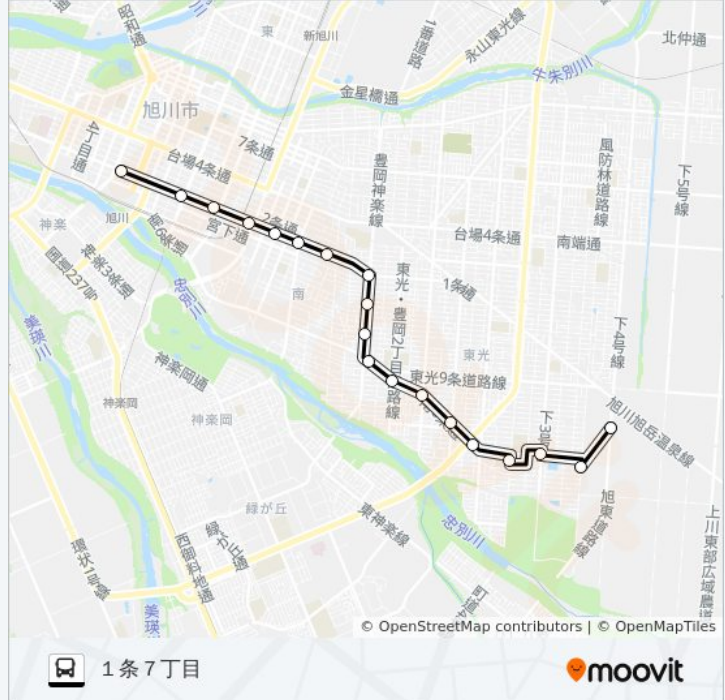

## 11番 バスタイムスケジュール

1条7丁目ルート時刻表:

日曜日	運行不可
月曜日	07:50 - 09:50
火曜日	07:50 - 09:50
水曜日	07:50 - 09:50
木曜日	07:50 - 09:50
金曜日	07:50 - 09:50
土曜日	運行不可

## 11番 バス情報

道順: 1条7丁目

停留所: 19

旅行期間: 33分

路線概要:

1 1 番 バスのタイムスケジュールと路線図は、moovitapp.comのオフラインPDFでご覧いただけます。 [Moovit App](#)を使用して、ライブバスの時刻、電車のスケジュール、または地下鉄のスケジュール、北海道内のすべての公共交通機関の手順を確認します。

[Moovitについて](#) ・ [MaaSソリューション](#) ・ [サポート対象国](#) ・ [Mooviterコミュニティ](#)