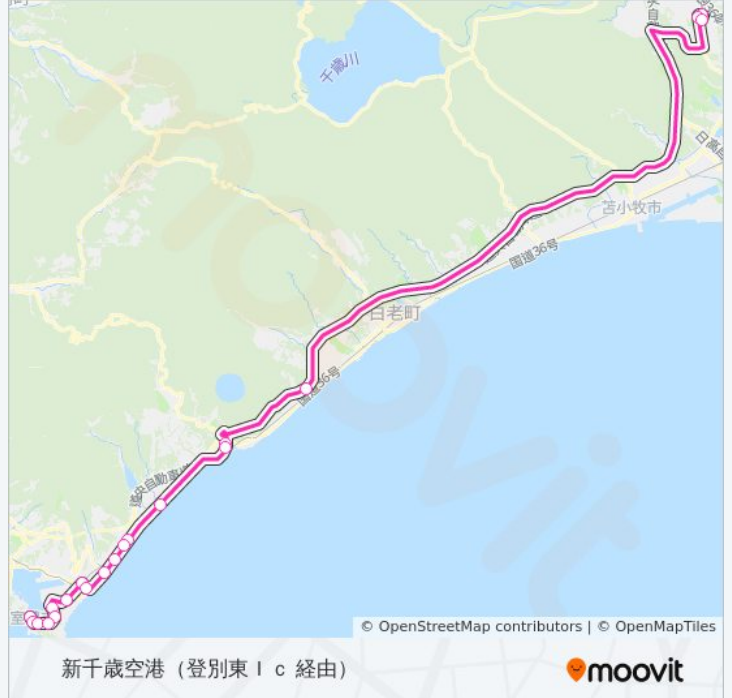

新千歳空港国内線ターミナル2 9番のりば

新千歳空港国内線2番のりば

高速はやぶさ号 バスのタイムスケジュールと路線図は、moovitapp.comの
オフラインPDFでご覧いただけます。 [Moovit App](#)を使用して、ライブバス
の時刻、電車のスケジュール、または地下鉄のスケジュール、北海道内の
すべての公共交通機関の手順を確認します。

[Moovitについて](#) ・ [MaaSソリューション](#) ・ [サポート対象国](#) ・
[Mooviterコミュニティ](#)

© 2023 Moovit - All Rights Reserved.

ライブで到着時間を確認する。