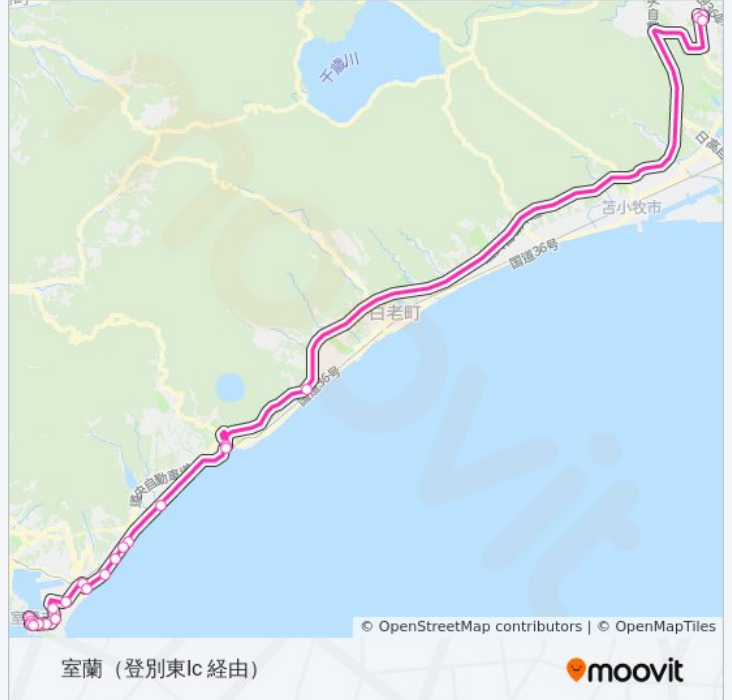

高速はやぶさ号 バスタイムスケジュール

室蘭（登別東Ic 経由）ルート時刻表：

日曜日	11:10 - 19:50
月曜日	11:10 - 19:50
火曜日	11:10 - 19:50
水曜日	11:10 - 19:50
木曜日	11:10 - 19:50
金曜日	11:10 - 19:50
土曜日	11:10 - 19:50

高速はやぶさ号 バス情報

道順: 室蘭（登別東Ic 経由）

停留所: 22

旅行期間: 117 分

路線概要:

**最終停車地: 新千歳空港（登別東 I c 経由）**

20回停車

[路線スケジュールを見る](#)

室蘭観光協会前

室蘭駅前

N h k 前

母恋駅前