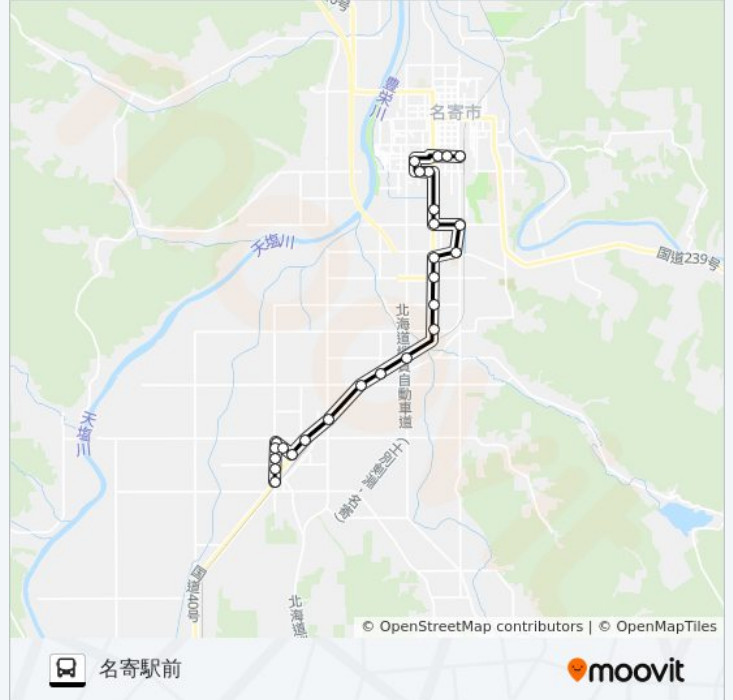

風連庁舎前

住宅前 [名寄市]

東3号

病院前 [風連町]

風連駅前

25線 [名寄市]

24線

23線

22線7号

22線

21線

20線

19線

18線

名寄高校前

徳田17線

停留所: 26

旅行期間: 23分

路線概要:

西6条南10丁目  
名寄市立病院前  
西3条南6丁目  
西2条南6丁目  
名寄駅前

### 風連線 バス情報

道順: 道の駅

停留所: 26

旅行期間: 24分

路線概要:

25線 [名寄市]

風連駅前

病院前 [風連町]