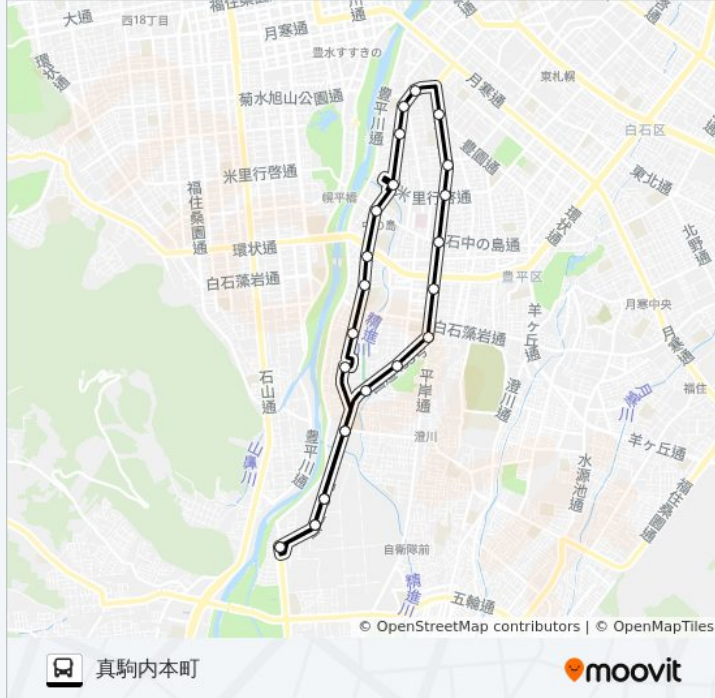

環56 バス行真駒内本町にはルートが1つあります。平日の運行時間は次のとおりです。

(1) 真駒内本町：06:23 - 22:25

Moovitアプリを使用して、最寄りの環56 バス駅を見つけ、次の環56バスが到着するのはいつかを調べることができます。

最終停車地: 真駒内本町

25回停車

[路線スケジュールを見る](#)

- 真駒内本町
- 自衛隊病院前 [札幌市]
- 真駒内本町一丁目
- 平岸中学校前
- 平岸1条二十丁目
- 平岸1条十六丁目
- 平岸小学校前
- 平岸3条十丁目
- 平岸駅前
- 平岸3条三丁目
- 平岸3条一丁目
- 学園前駅
- 旭町一丁目
- 旭小学校前
- 水車町五丁目
- 平岸1条二丁目
- 中の島駅前
- 中の島1条四丁目
- 中の島1条六丁目
- ジェイコー病院前
- 中の島1条十丁目

環56 バスタイムスケジュール

真駒内本町ルート時刻表：

日曜日	運行不可
月曜日	06:23 - 22:25
火曜日	06:23 - 22:25
水曜日	運行不可
木曜日	運行不可
金曜日	運行不可
土曜日	運行不可

環56 バス情報

道順: 真駒内本町

停留所: 25

旅行期間: 36 分

路線概要:

平岸中学校前

真駒内本町一丁目

自衛隊病院前 [札幌市]

真駒内本町

環 5 6 バスのタイムスケジュールと路線図は、moovitapp.comのオフラインPDFでご覧いただけます。 [Moovit App](#)を使用して、ライブバスの時刻、電車のスケジュール、または地下鉄のスケジュール、北海道内のすべての公共交通機関の手順を確認します。

[Moovitについて](#) ・ [MaaSソリューション](#) ・ [サポート対象国](#) ・ [Mooviterコミュニティ](#)