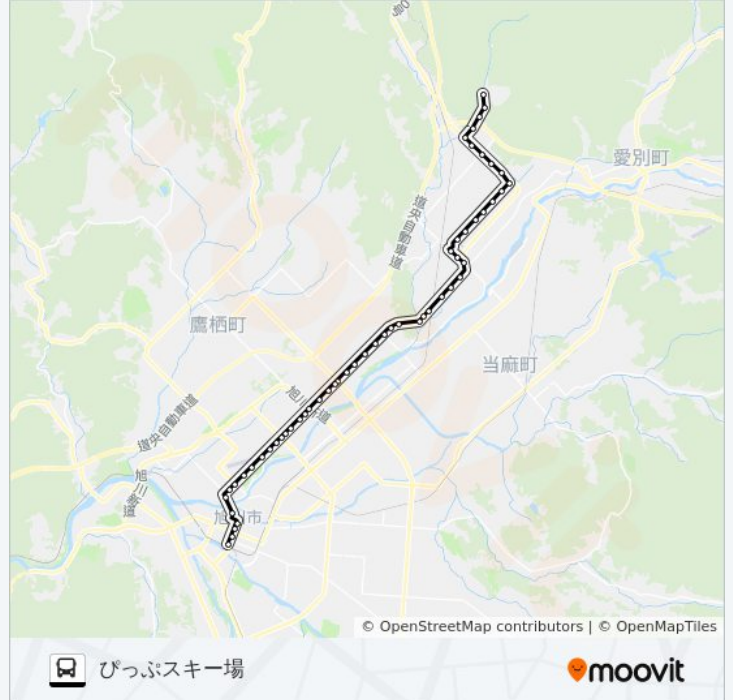

北3線14号

北4線14号

北5線14号

北6線14号

北7線14号

北7線15号

北7線16号

遊湯びっぷ

**最終停車地: 旭川駅前**

55回停車

[路線スケジュールを見る](#)

ぴっぷスキー場

遊湯ぴっぷ

北7線16号

北7線15号

北7線14号