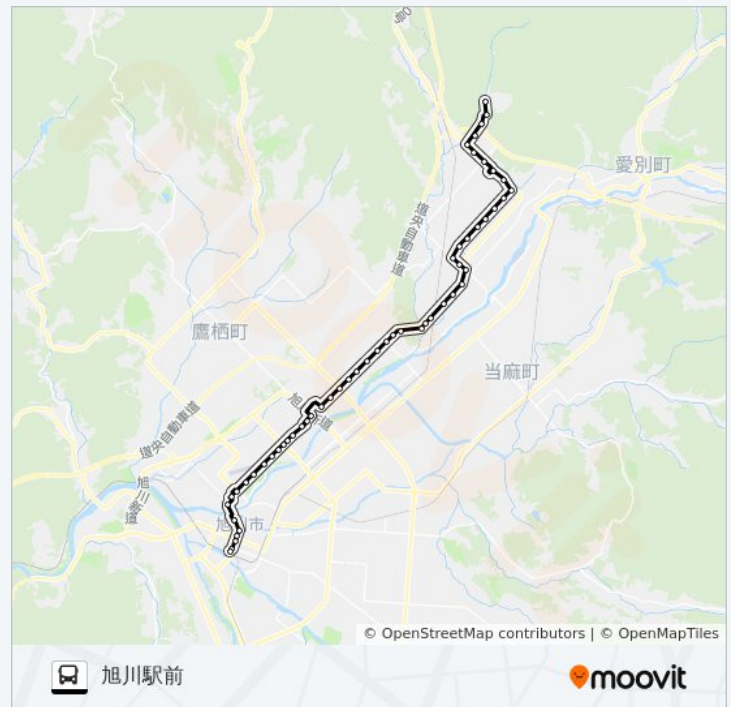

旭川駅前ルート時刻表:

日曜日	10:30 - 16:30
月曜日	10:30 - 16:30
火曜日	10:30 - 16:30
水曜日	10:30 - 16:30
木曜日	10:30 - 16:30
金曜日	10:30 - 16:30
土曜日	10:30 - 16:30

**32番 バス情報**

道順: 旭川駅前

停留所: 55

旅行期間: 55分

路線概要:

1線17号