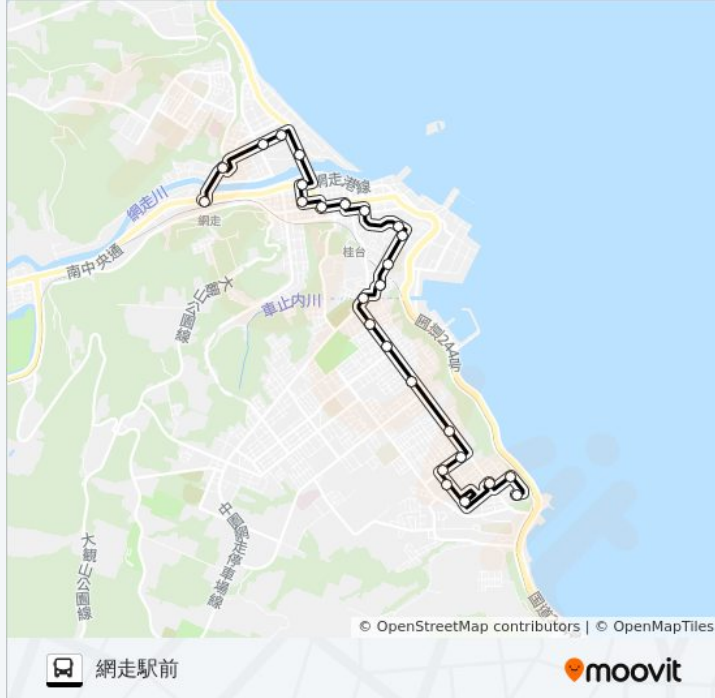

東三丁目

東一丁目

西二丁目

網走 B t

モヨロ入口

厚生病院前

オホーツク合同庁舎前

西七丁目

網走駅前

つくし線 バスのタイムスケジュールと路線図は、moovitapp.comのオフラインPDFでご覧いただけます。 [Moovit App](#)を使用して、ライブバスの時刻、電車のスケジュール、または地下鉄のスケジュール、北海道内のすべての公共交通機関の手順を確認します。

[Moovitについて](#) ・ [MaaSソリューション](#) ・ [サポート対象国](#) ・ [Mooviterコミュニティ](#)

© 2024 Moovit - All Rights Reserved.

ライブで到着時間を確認する。