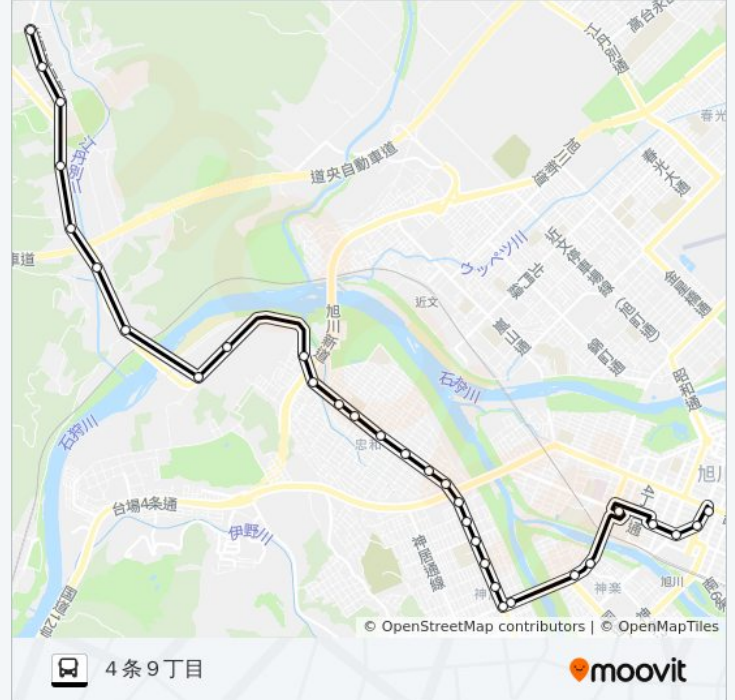

神居 2 条 3 丁目

神居 2 条 4 丁目

神居 2 条 6 丁目

神居支所入口

神居 2 条 1 0 丁目

J a 旭川神居支所前

神楽 4 条 4 丁目

神楽 3 条

1 条 2 丁目

1 条 5 丁目

1 条 7 丁目

2 条 緑橋通

4 条 9 丁目

5 9 番 バスのタイムスケジュールと路線図は、moovitapp.comのオフラインPDFでご覧いただけます。 [Moovit App](#)を使用して、ライブバスの時刻、電車のスケジュール、または地下鉄のスケジュール、北海道内のすべての公共交通機関の手順を確認します。

[Moovitについて](#) ・ [MaaSソリューション](#) ・ [サポート対象国](#) ・ [Mooviterコミュニティ](#)

© 2024 Moovit - All Rights Reserved.

ライブで到着時間を確認する。