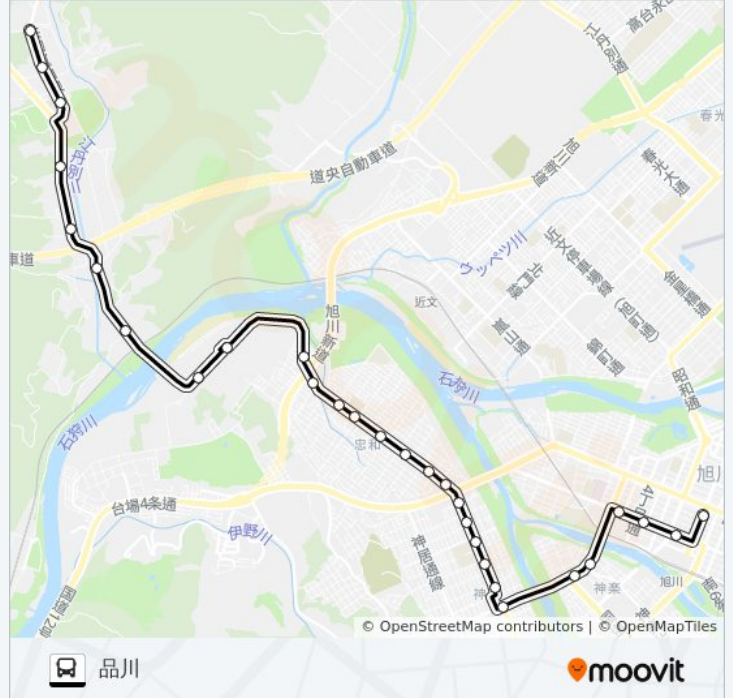

忠和5条5丁目

忠和5条4丁目

忠和5条3丁目

忠和5条2丁目

忠和3条1丁目

忠和テニスコート

59番 バスタイムスケジュール

品川ルート時刻表:

嵐山橋

増井前

養豚団地前

嵐山小中学校前

本龍寺前

品川

最終停車地: 4条9丁目

31回停車

[路線スケジュールを見る](#)

品川

本龍寺前

嵐山小中学校前

養豚団地前

増井前

嵐山橋

嵐山会館前