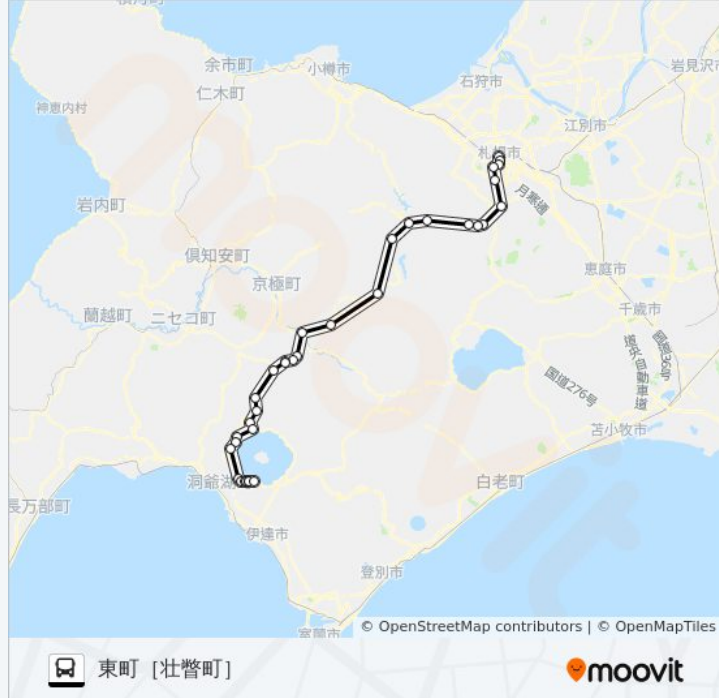

真駒内 バス行東町 [壮瞥町] にはルートが1つあります。平日の運行時間は次のとおりです。

(1) 東町 [壮瞥町] : 16:10

Moovitアプリを使用して、最寄りの真駒内 バス駅を見つけ、次の真駒内バスが到着するのはいつかを調べることができます。

最終停車地: 東町 [壮瞥町]

34回停車

[路線スケジュールを見る](#)

- 札幌駅前 B t
- 南 1 条
- すすきの
- 南 7 条西 1 1 丁目
- 南 2 2 条西 1 1 丁目
- 真駒内駅前
- 石山 2 条 8 丁目
- 藤野 3 条 2 丁目
- 藤野 3 条 8 丁目
- 白糸の滝 [北海道]
- 定山溪
- 薄別
- 中山峠
- 栄 [喜茂別町]
- 喜茂別
- 登川温泉
- 泉川
- ルスツリゾートホテル前
- ルスツ高原
- 留寿都
- 三の原

真駒内 バスタイムスケジュール

東町 [壮瞥町] ルート時刻表:

日曜日	16:10
月曜日	16:10
火曜日	16:10
水曜日	16:10
木曜日	16:10
金曜日	16:10
土曜日	16:10

真駒内 バス情報

道順: 東町 [壮瞥町]

停留所: 34

旅行期間: 175 分

路線概要:

二の原

洞爺温泉病院

洞爺水の駅

成香

サイロ展望台

花和入口

給水所

公園前 [洞爺湖町]

洞爺湖温泉

桜町 [洞爺湖町]

中央通 [洞爺湖町]

元町 [洞爺湖町]

東町 [壮瞥町]

真駒内 バスのタイムスケジュールと路線図は、moovitapp.comのオフラインPDFでご覧いただけます。 [Moovit App](#)を使用して、ライブバスの時刻、電車のスケジュール、または地下鉄のスケジュール、北海道内のすべての公共交通機関の手順を確認します。

[Moovitについて](#) ・ [MaaSソリューション](#) ・ [サポート対象国](#) ・ [Mooviterコミュニティ](#)