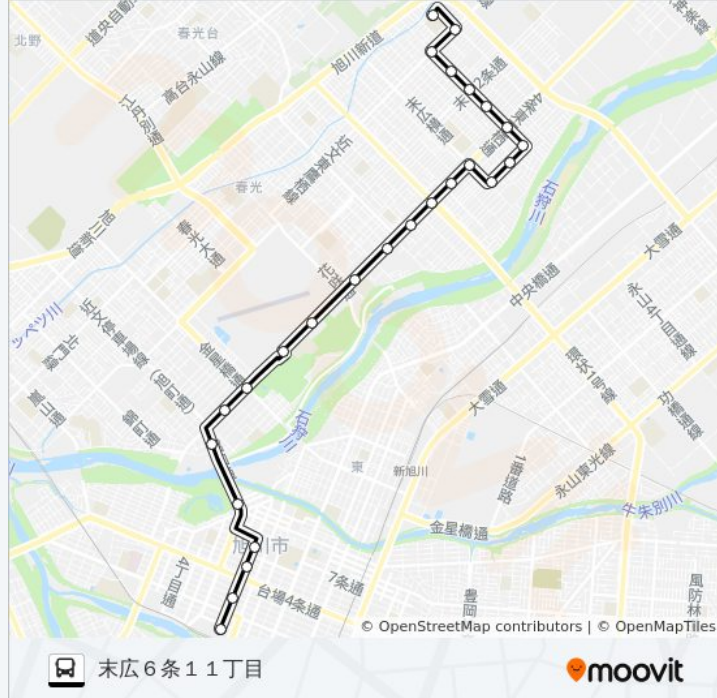

### 13番 バスタイムスケジュール

末広6条11丁目ルート時刻表:

日曜日	運行不可
月曜日	19:40 - 20:40
火曜日	19:40 - 20:40
水曜日	運行不可
木曜日	運行不可
金曜日	運行不可
土曜日	運行不可

### 13番 バス情報

道順: 末広6条11丁目

停留所: 26

旅行期間: 37分

路線概要:

末広東2条10丁目

末広1条10丁目

末広2条10丁目

末広3条10丁目

末広3条10丁目仲

末広4条10丁目

末広4条11丁目

末広6条11丁目

13番バスのタイムスケジュールと路線図は、moovitapp.comのオフラインPDFでご覧いただけます。[Moovit App](#)を使用して、ライブバスの時刻、電車のスケジュール、または地下鉄のスケジュール、北海道内のすべての公共交通機関の手順を確認します。

[Moovitについて](#) ・ [MaaSソリューション](#) ・ [サポート対象国](#) ・ [Mooviterコミュニティ](#)