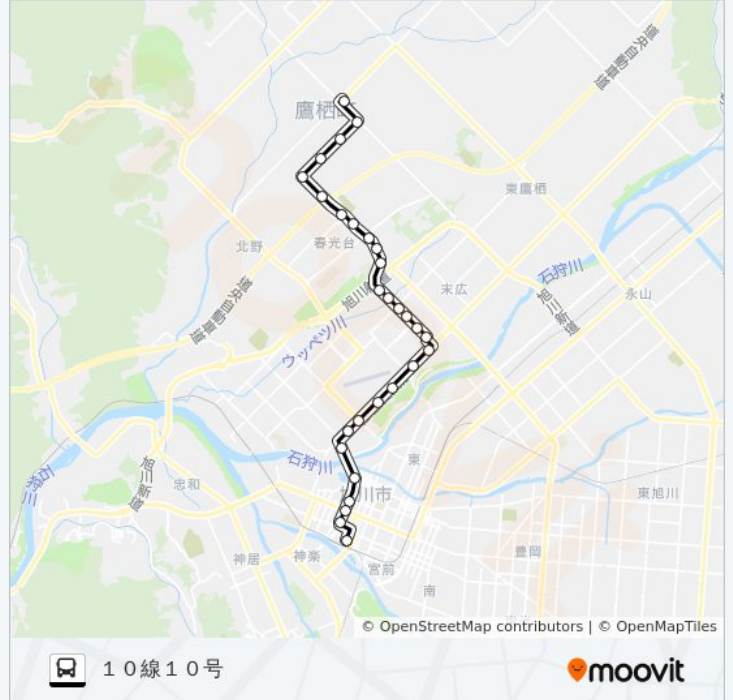

春光台 4 条 6 丁目

墓地前

8 線 7 号

9 線 7 号

9 線 8 号

9 線 9 号

9 線 10 号

10 線 10 号

24 番 バスのタイムスケジュールと路線図は、moovitapp.com のオフライン PDF でご覧いただけます。 [Moovit App](#) を使用して、ライブバスの時刻、電車のスケジュール、または地下鉄のスケジュール、北海道内のすべての公共交通機関の手順を確認します。

[Moovit について](#) ・ [MaaS ソリューション](#) ・ [サポート対象国](#) ・ [Mooviter コミュニティ](#)

© 2023 Moovit - All Rights Reserved.

ライブで到着時間を確認する。