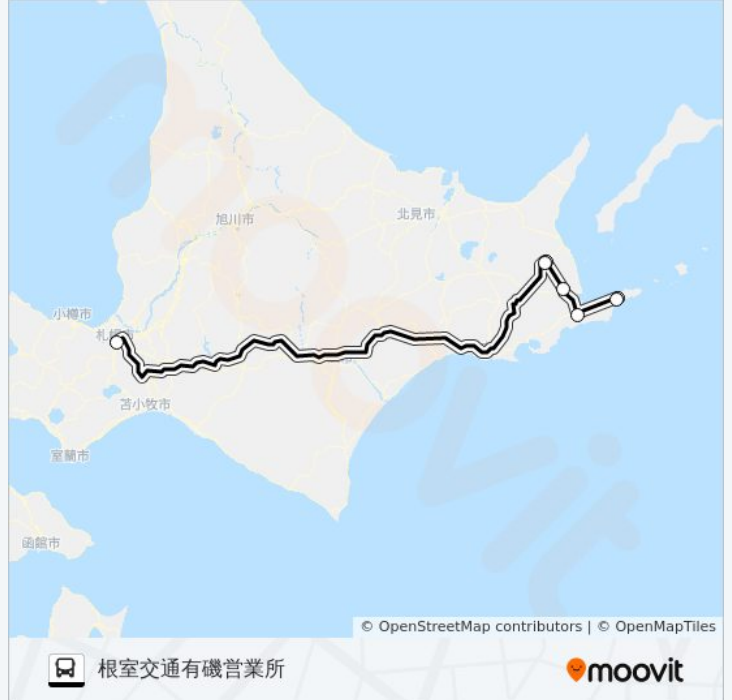

### 札幌～根室 バスタイムスケジュール

根室交通有磯営業所ルート時刻表:

日曜日	22:00
月曜日	運行不可
火曜日	運行不可
水曜日	22:00
木曜日	運行不可
金曜日	22:00
土曜日	運行不可

### 札幌～根室 バス情報

道順: 根室交通有磯営業所

停留所: 7

旅行期間: 535 分

路線概要:

札幌～根室 バスのタイムスケジュールと路線図は、moovitapp.comのオフラインPDFでご覧いただけます。 [Moovit App](#)を使用して、ライブバスの時刻、電車のスケジュール、または地下鉄のスケジュール、北海道内のすべての公共交通機関の手順を確認します。

[Moovitについて](#) ・ [MaaSソリューション](#) ・ [サポート対象国](#) ・ [Mooviterコミュニティ](#)