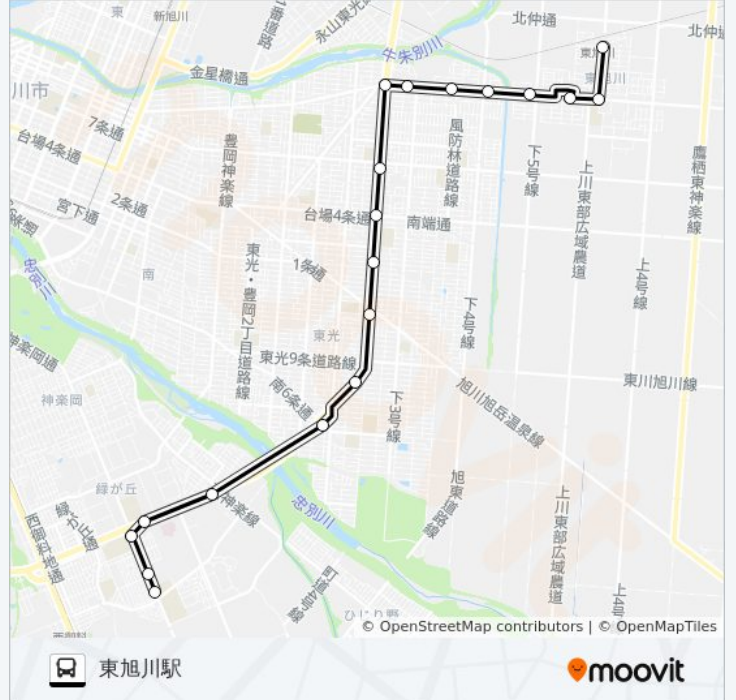

最終停車地: 東旭川駅

19回停車

[路線スケジュールを見る](#)

南高校

緑が丘東4条1丁目

工業高校前

緑が丘3条4丁目

旭神3条5丁目

豊岡14条9丁目

東旭川1条2丁目

東旭川1条3丁目

東旭川1条5丁目

東旭川1条6丁目

南高校 バスタイムスケジュール

東旭川駅ルート時刻表:

日曜日	運行不可
月曜日	15:50 - 19:05
火曜日	15:50 - 19:05
水曜日	15:50 - 19:05
木曜日	15:50 - 19:05
金曜日	15:50 - 19:05
土曜日	運行不可

南高校 バス情報

道順: 東旭川駅

停留所: 19

旅行期間: 34分

路線概要:

南高校 バスのタイムスケジュールと路線図は、moovitapp.comのオフラインPDFでご覧いただけます。 [Moovit App](#)を使用して、ライブバスの時刻、電車のスケジュール、または地下鉄のスケジュール、北海道内のすべての公共交通機関の手順を確認します。

[Moovitについて](#) ・ [MaaSソリューション](#) ・ [サポート対象国](#) ・ [Mooviterコミュニティ](#)