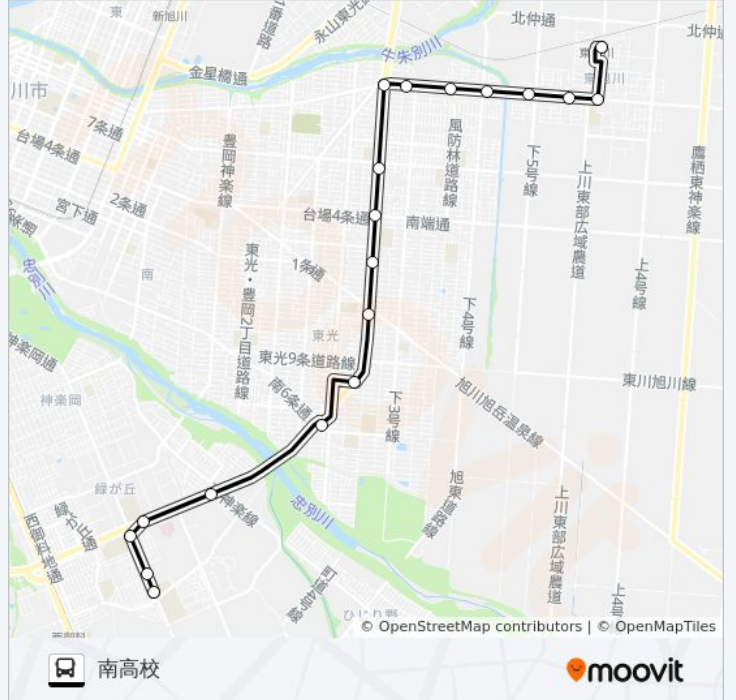

バス路線の南高校には2路線があります。平日の運行時間は次のとおりです。

(1) 南高校：07:35 (2) 東旭川駅：15:50 - 19:05

Moovitアプリを使用して、最寄りの南高校 バス駅を見つけ、次の南高校バスが到着するのはいつかを調べることができます。

最終停車地: 南高校

19回停車

[路線スケジュールを見る](#)

東旭川駅
東旭川 1 条 6 丁目
東旭川 1 条 5 丁目
東旭川 1 条 3 丁目
東旭川 1 条 2 丁目
豊岡 1 4 条 9 丁目
豊岡 1 4 条 7 丁目
豊岡 1 3 条 6 丁目
豊岡 7 条 6 丁目
豊岡 4 条 6 丁目
豊岡 1 条 6 丁目
東光 5 条 6 丁目
東光 1 2 条 6 丁目
東光 1 6 条 5 丁目
旭神 3 条 5 丁目
緑が丘 3 条 4 丁目
工業高校前
緑が丘東 4 条 1 丁目
南高校

南高校 バスタイムスケジュール

南高校ルート時刻表：

日曜日	運行不可
月曜日	07:35
火曜日	07:35
水曜日	07:35
木曜日	07:35
金曜日	07:35
土曜日	運行不可

南高校 バス情報

道順: 南高校

停留所: 19

旅行期間: 37 分

路線概要:

最終停車地: 東旭川駅

19回停車

[路線スケジュールを見る](#)

南高校

緑が丘東4条1丁目

工業高校前

緑が丘3条4丁目

旭神3条5丁目

南高校 バス情報

道順: 東旭川駅

停留所: 19

旅行期間: 34分

路線概要:

南高校 バスのタイムスケジュールと路線図は、moovitapp.comのオフラインPDFでご覧いただけます。 [Moovit App](#)を使用して、ライブバスの時刻、電車のスケジュール、または地下鉄のスケジュール、北海道内のすべての公共交通機関の手順を確認します。

[Moovitについて](#) ・ [MaaSソリューション](#) ・ [サポート対象国](#) ・ [Mooviterコミュニティ](#)