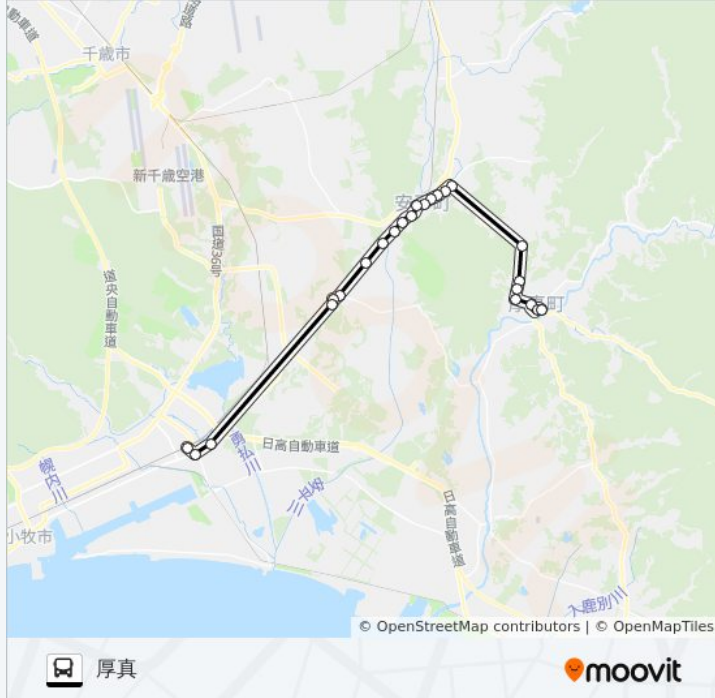

沼ノ端線 バス行（厚真）には2ルートがあります。平日の運行時間は次のとおりです。

（1）厚真：07:35 - 16:25（2）沼ノ端駅前：06:45 - 15:38

Moovitアプリを使用して、最寄りの沼ノ端線 バス駅を見つけ、次の沼ノ端線バスが到着するのはいつかを調べることができます。

最終停車地: 厚真

24回停車

[路線スケジュールを見る](#)

沼ノ端駅前
沼ノ端小学校前
日高自動車道入口
アイリスタウン前
遠浅駅前
遠浅公民館前
東遠浅
早来橋
新栄
さつき団地前
栄町
早来駅前
大町
小学校前 [安平町]
はだしの広場
中学校前 [安平町]
北進団地前
幌里
こぶしの湯前
厚真高校
本郷団地

沼ノ端線 バスタイムスケジュール

厚真ルート時刻表：

日曜日	運行不可
月曜日	07:35 - 16:25
火曜日	07:35 - 16:25
水曜日	07:35 - 16:25
木曜日	07:35 - 16:25
金曜日	07:35 - 16:25
土曜日	運行不可

沼ノ端線 バス情報

道順: 厚真

停留所: 24

旅行期間: 45 分

路線概要:

消防署前 [厚真町]

しゃべる前

厚真

最終停車地: 沼ノ端駅前

24回停車

[路線スケジュールを見る](#)

厚真

しゃべる前

小学校前 [安平町]

大町

早来駅前

栄町

さつき団地前

新栄

早来橋

東遠浅