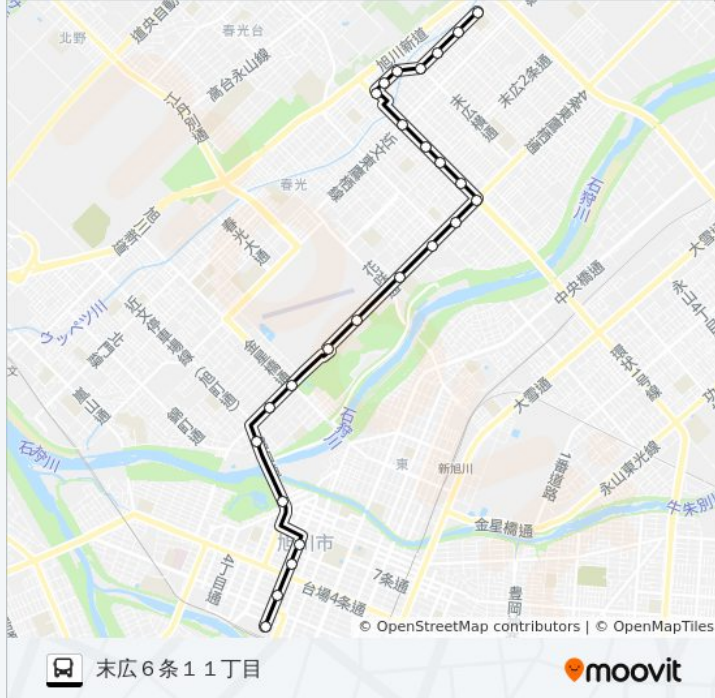

🚏 16番

旭川駅前

アプリを使って見る

16番 バス行 (旭川駅前) には2ルートがあります。平日の運行時間は次のとおりです。

(1) 旭川駅前 : 06:55 (2) 末広6条11丁目 : 21:00

Moovitアプリを使用して、最寄りの16番 バス駅を見つけ、次の16番バスが到着するのはいつかを調べることができます。

最終停車地: 旭川駅前

26回停車

16番 バスタイムスケジュール

末広6条11丁目ルート時刻表:

日曜日	運行不可
月曜日	21:00
火曜日	21:00
水曜日	運行不可
木曜日	運行不可
金曜日	運行不可
土曜日	運行不可

16番 バス情報

道順: 末広6条11丁目

停留所: 25

旅行期間: 35分

路線概要:

末広6条3丁目

末広6条4丁目

末広6条6丁目

末広6条7丁目

末広6条8丁目

末広6条10丁目

末広6条11丁目

16番バスのタイムスケジュールと路線図は、moovitapp.comのオフラインPDFでご覧いただけます。[Moovit App](#)を使用して、ライブバスの時刻、電車のスケジュール、または地下鉄のスケジュール、北海道内のすべての公共交通機関の手順を確認します。