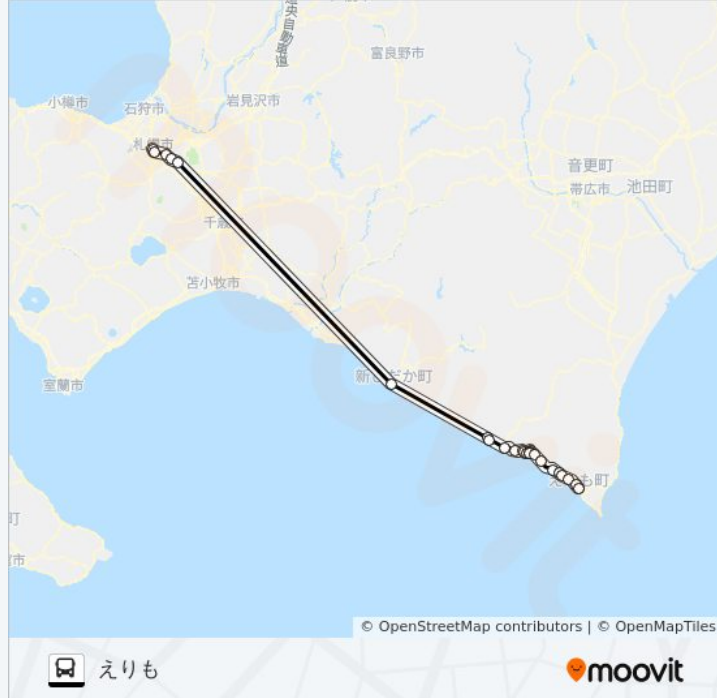

札幌～様似

えりも

ウェブサイトモードで表示

札幌～様似 バス行（えりも）には2ルートがあります。平日の運行時間は次のとおりです。

（1）えりも：16:30（2）札幌駅前B t：05:30

Moovitアプリを使用して、最寄りの札幌～様似 バス駅を見つけ、次の札幌～様似バスが到着するのはいつかを調べることができます。

最終停車地: えりも

26回停車

[路線スケジュールを見る](#)

札幌駅前B t
時計台前
白石本通2丁目
白石神社前
大谷地バスターミナル
未広町 [新ひだか町]
堺町西1丁目
浦河町役場
日高幌別
鵜苫築港前
西町 [様似町]
本町 [様似町]
栄町 [様似町]
様似
様似小学校通
様似営業所
様似小学校通
様似
平宇
冬島
幌満

札幌～様似 バスタイムスケジュール

えりもルート時刻表：

日曜日	16:30
月曜日	16:30
火曜日	16:30
水曜日	16:30
木曜日	16:30
金曜日	16:30
土曜日	16:30

札幌～様似 バス情報

道順: えりも

停留所: 26

旅行期間: 246 分

路線概要:

留崎

上近浦

笛舞

日勝大和

えりも

最終停車地: 札幌駅前 B t

27回停車

[路線スケジュールを見る](#)

えりも

日勝大和

笛舞