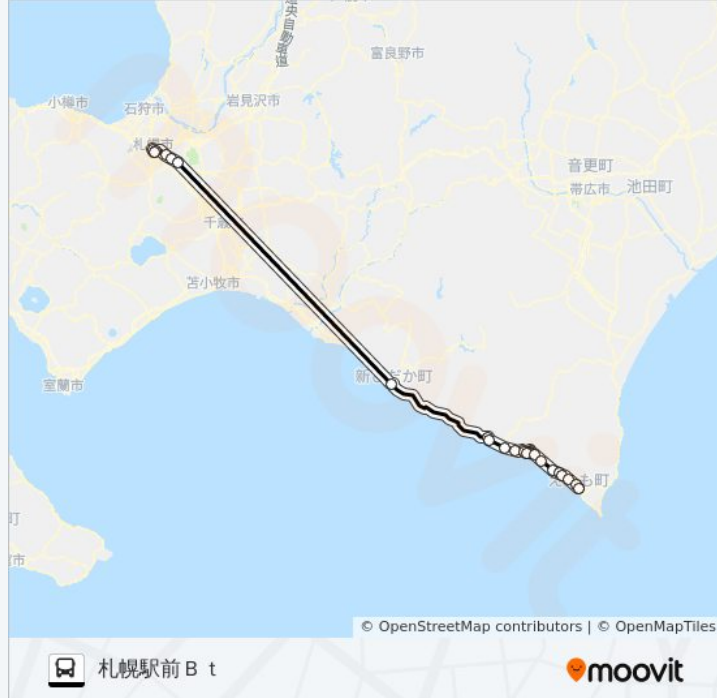

札幌駅前 B t ルート時刻表：

日曜日	05:30
月曜日	05:30
火曜日	05:30
水曜日	05:30
木曜日	05:30
金曜日	05:30
土曜日	05:30

札幌～様似 バス情報

道順: 札幌駅前 B t

停留所: 27

旅行期間: 246 分

路線概要:

浦河町役場

堺町西1丁目

末広町 [新ひだか町]

大谷地バスターミナル

白石神社前

白石本通2丁目

サッポロファクトリー前

時計台前

札幌駅前B t