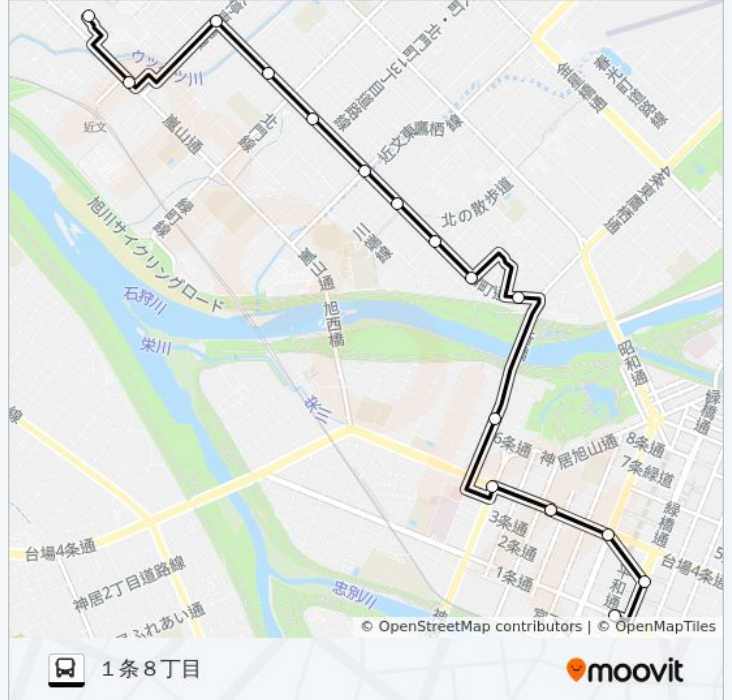

[路線スケジュールを見る](#)

1条8丁目
2条昭和通
4条昭和通
4条4丁目
4条1丁目
8条西1丁目
川端3条4丁目
川端3条6丁目
川端3条8丁目
北門9丁目
アイヌ記念館
北門14丁目
北門16丁目
北門町19丁目
緑町20丁目
イオンモール旭川西

24番 バスタイムスケジュール

イオンモール旭川西ルート時刻表：

日曜日	07:20 - 20:55
月曜日	07:20 - 20:55
火曜日	07:20 - 20:55
水曜日	07:20 - 20:55
木曜日	07:20 - 20:55
金曜日	07:20 - 20:55
土曜日	07:20 - 20:55

24番 バス情報

道順: イオンモール旭川西

停留所: 16

旅行期間: 28分

路線概要:

最終停車地: 1条8丁目

16回停車

[路線スケジュールを見る](#)

- イオンモール旭川西
- 緑町20丁目
- 北門町19丁目
- 北門16丁目
- 北門14丁目
- アイヌ記念館
- 北門9丁目
- 川端3条8丁目
- 川端3条6丁目
- 川端3条4丁目
- 8条西1丁目
- 4条1丁目
- 4条4丁目
- 4条7丁目
- 3条9丁目
- 1条8丁目

24番 バスタイムスケジュール

1条8丁目ルート時刻表:

日曜日	08:00 - 21:35
月曜日	08:00 - 21:35
火曜日	08:00 - 21:35
水曜日	08:00 - 21:35
木曜日	08:00 - 21:35
金曜日	08:00 - 21:35
土曜日	08:00 - 21:35

24番 バス情報

道順: 1条8丁目

停留所: 16

旅行期間: 29分

路線概要:

24番バスのタイムスケジュールと路線図は、moovitapp.comのオフラインPDFでご覧いただけます。[Moovit App](#)を使用して、ライブバスの時刻、電車のスケジュール、または地下鉄のスケジュール、北海道内のすべての公共交通機関の手順を確認します。

[Moovitについて](#) ・ [MaaSソリューション](#) ・ [サポート対象国](#) ・ [Mooviterコミュニティ](#)