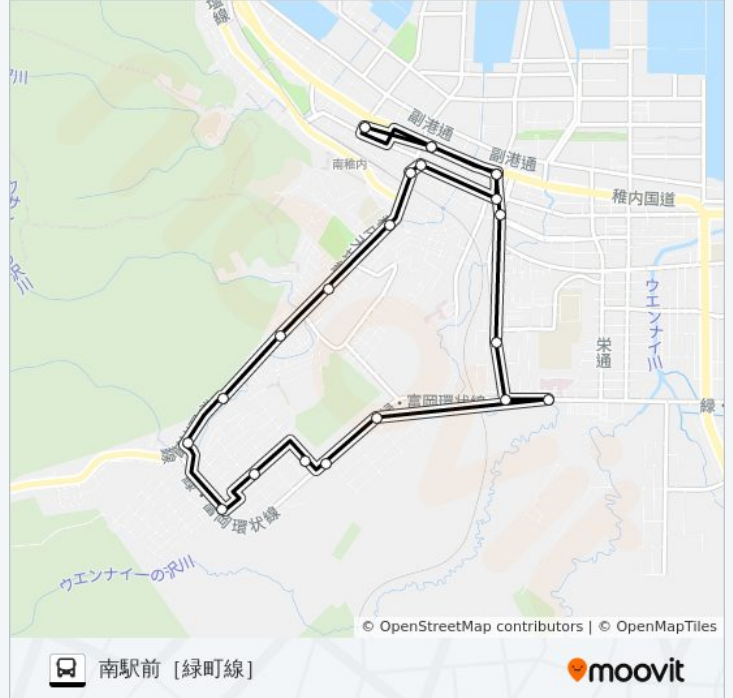

## 緑町線 [南駅循環病院先回り] バス情報

道順: 南駅前 [緑町線]

停留所: 23

旅行期間: 30分

路線概要:

大黒四丁目

大黒三丁目 [国道40号]

南駅前 [緑町線]