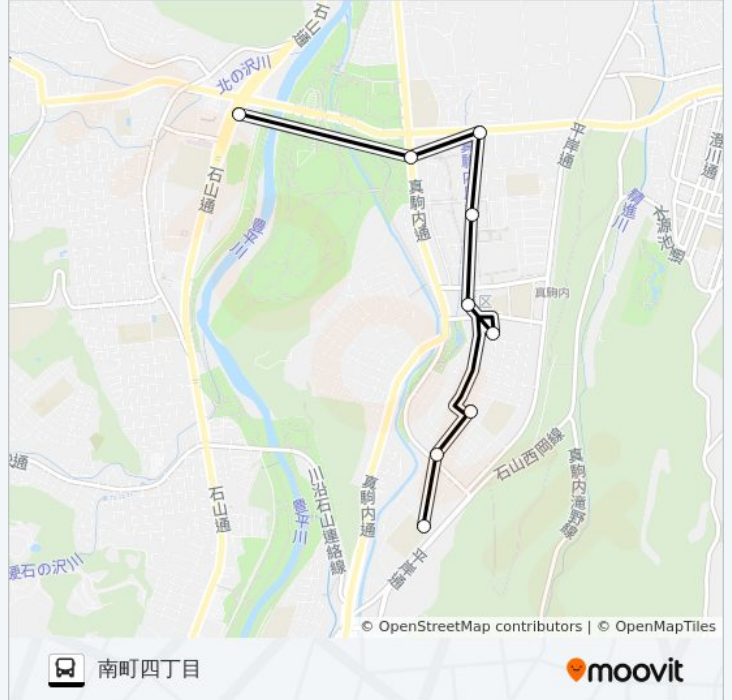

光塩短大前

緑町三丁目

南区役所前 [札幌市]

泉町中央

泉町三丁目

南町二丁目

南町四丁目

川1 バスタイムスケジュール

南町四丁目ルート時刻表：

日曜日	10:30 - 18:30
月曜日	10:30 - 18:30
火曜日	10:30 - 18:30
水曜日	10:30 - 18:30
木曜日	10:30 - 18:30
金曜日	10:30 - 18:30
土曜日	10:30 - 18:30

川1 バス情報

道順: 南町四丁目

停留所: 9

旅行期間: 15 分

路線概要:

最終停車地: 川沿1条一丁目

9回停車

[路線スケジュールを見る](#)

南町四丁目

南町二丁目

泉町三丁目

泉町中央

南区役所前 [札幌市]

緑町三丁目

光塩短大前

上町一丁目

川沿1条一丁目

川1 バスタイムスケジュール

川沿1条一丁目ルート時刻表:

日曜日	09:00 - 17:00
月曜日	09:00 - 17:00
火曜日	09:00 - 17:00
水曜日	09:00 - 17:00
木曜日	09:00 - 17:00
金曜日	09:00 - 17:00
土曜日	09:00 - 17:00

川1 バス情報

道順: 川沿1条一丁目