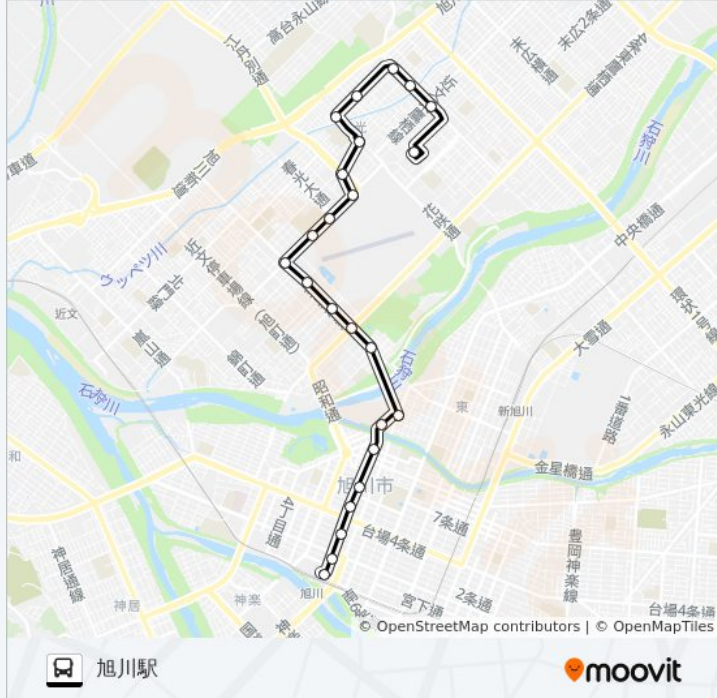

春光4条1丁目

大町2条10丁目

大町2条8丁目

大町2条5丁目

護国神社

大町2条1丁目

東1条2丁目

市立病院

10条9丁目

市役所 [旭川市]

5条9丁目

6条 バスタイムスケジュール

旭川駅ルート時刻表：

日曜日	20:10
月曜日	20:10
火曜日	20:10
水曜日	20:10
木曜日	20:10
金曜日	20:10
土曜日	20:10

6条 バス情報

道順: 旭川駅

停留所: 24

旅行期間: 37分

路線概要:

3条9丁目

1条9丁目

旭川駅

6条 バスのタイムスケジュールと路線図は、moovitapp.comのオフラインPDFでご覧いただけます。 [Moovit App](#)を使用して、ライブバスの時刻、電車のスケジュール、または地下鉄のスケジュール、北海道内のすべての公共交通機関の手順を確認します。

[Moovitについて](#) ・ [MaaSソリューション](#) ・ [サポート対象国](#) ・ [Mooviterコミュニティ](#)

© 2023 Moovit - All Rights Reserved.

ライブで到着時間を確認する。