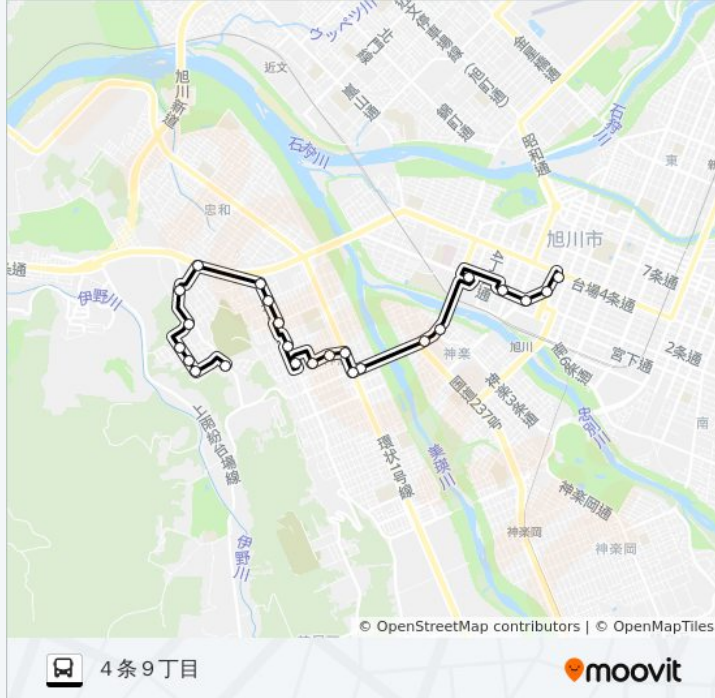

神楽3条

1条2丁目

1条5丁目

1条7丁目

2条緑橋通

4条9丁目

53番バスのタイムスケジュールと路線図は、moovitapp.comのオフラインPDFでご覧いただけます。[Moovit App](#)を使用して、ライブバスの時刻、電車のスケジュール、または地下鉄のスケジュール、北海道内のすべての公共交通機関の手順を確認します。

[Moovitについて](#) ・ [MaaSソリューション](#) ・ [サポート対象国](#) ・ [Mooviterコミュニティ](#)

© 2024 Moovit - All Rights Reserved.

ライブで到着時間を確認する。