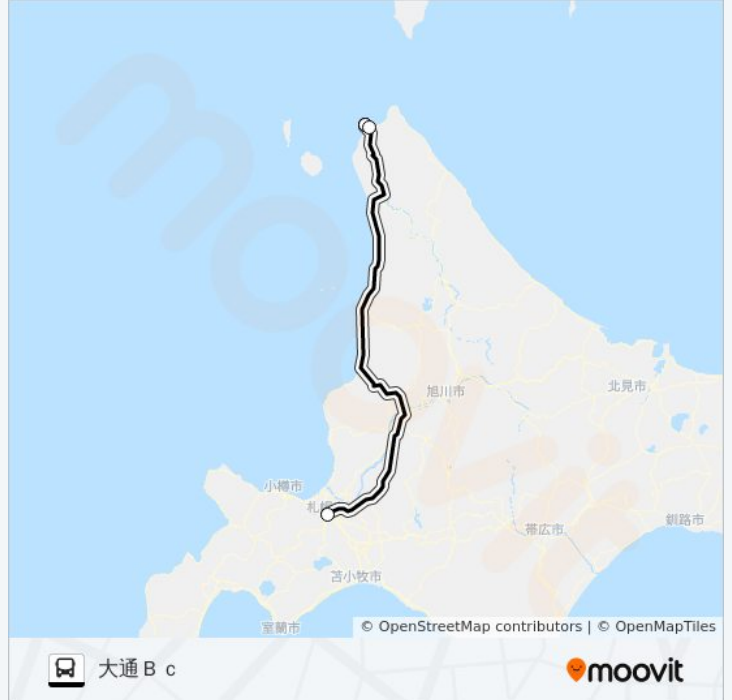

札幌～稚内

大通 B c

アプリを使って見る

札幌～稚内 バス行 (大通 B c) には3ルートがあります。平日の運行時間は次のとおりです。

(1) 大通 B c : 06:30 - 13:00 (2) 稚内フェリーターミナル : 07:40 (3) 稚内駅前ターミナル : 13:00 - 17:00

Moovitアプリを使用して、最寄りの札幌～稚内 バス駅を見つけ、次の札幌～稚内バスが到着するのはいつかを調べることができます。

最終停車地: 大通 B c

5回停車

[路線スケジュールを見る](#)

稚内フェリーターミナル

稚内駅前ターミナル

北都観光前

潮見5丁目

大通 B c

札幌～稚内 バスタイムスケジュール

大通 B c ルート時刻表 :

日曜日	運行不可
月曜日	06:30 - 13:00
火曜日	06:30 - 13:00
水曜日	運行不可
木曜日	運行不可
金曜日	運行不可
土曜日	運行不可

札幌～稚内 バス情報

道順: 大通 B c

停留所: 5

旅行期間: 350 分

路線概要:

**最終停車地: 稚内フェリーターミナル**

5回停車

[路線スケジュールを見る](#)

大通 B c

潮見 5丁目

北都観光前

稚内駅前ターミナル

稚内フェリーターミナル