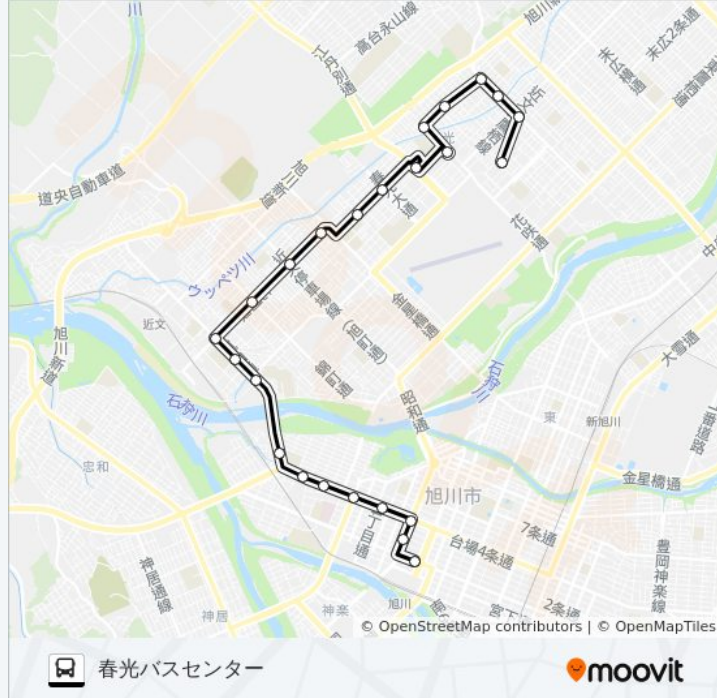

### 緑町 バス情報

道順: 春光バスセンター

停留所: 24

旅行期間: 48 分

路線概要:

末広5条1丁目

末広4条1丁目

春光バスセンター

### 最終停車地: 1条8丁目

24回停車

[路線スケジュールを見る](#)

春光バスセンター

末広4条1丁目

末広5条1丁目

末広6条1丁目

春光6条8丁目