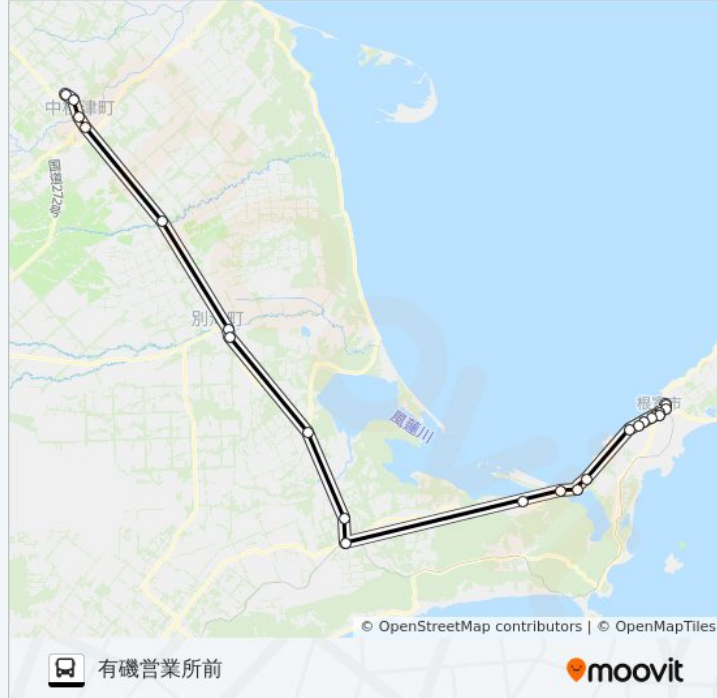

北斗小学校前

駅前ターミナル（根室駅）

市役所前（根室市）

宝町一丁目

有磯営業所前

中標津空港線 バスのタイムスケジュールと路線図は、moovitapp.comのオンラインPDFでご覧いただけます。 [Moovit App](#)を使用して、ライブバスの時刻、電車のスケジュール、または地下鉄のスケジュール、北海道内のすべての公共交通機関の手順を確認します。

[Moovitについて](#) ・ [MaaSソリューション](#) ・ [サポート対象国](#) ・ [Mooviterコミュニティ](#)

© 2024 Moovit - All Rights Reserved.

ライブで到着時間を確認する。