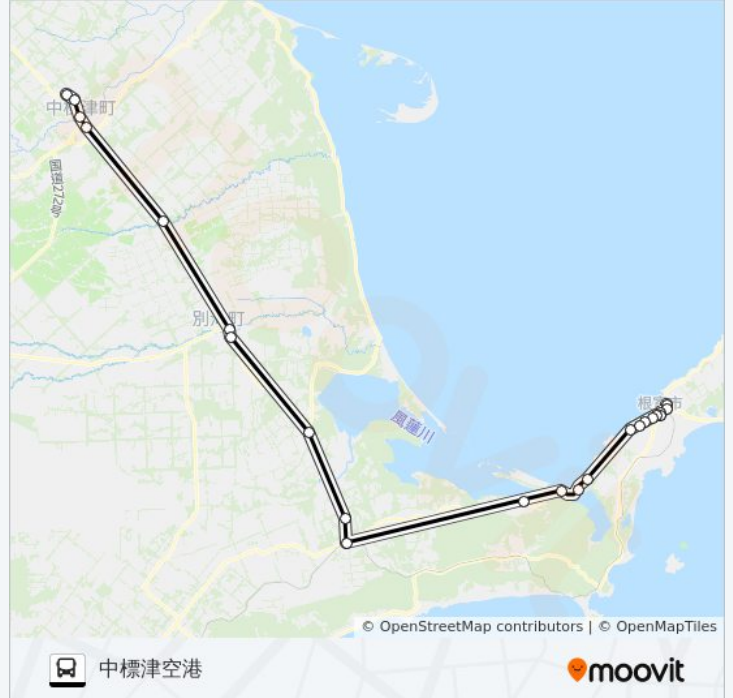

日曜日	運行不可
月曜日	06:45 - 15:10
火曜日	06:45 - 15:10
水曜日	運行不可
木曜日	運行不可
金曜日	運行不可
土曜日	運行不可

中標津空港線 バス情報

道順: 中標津空港

停留所: 23

旅行期間: 110 分

路線概要:

道立ゆめの森公園入口

中標津空港